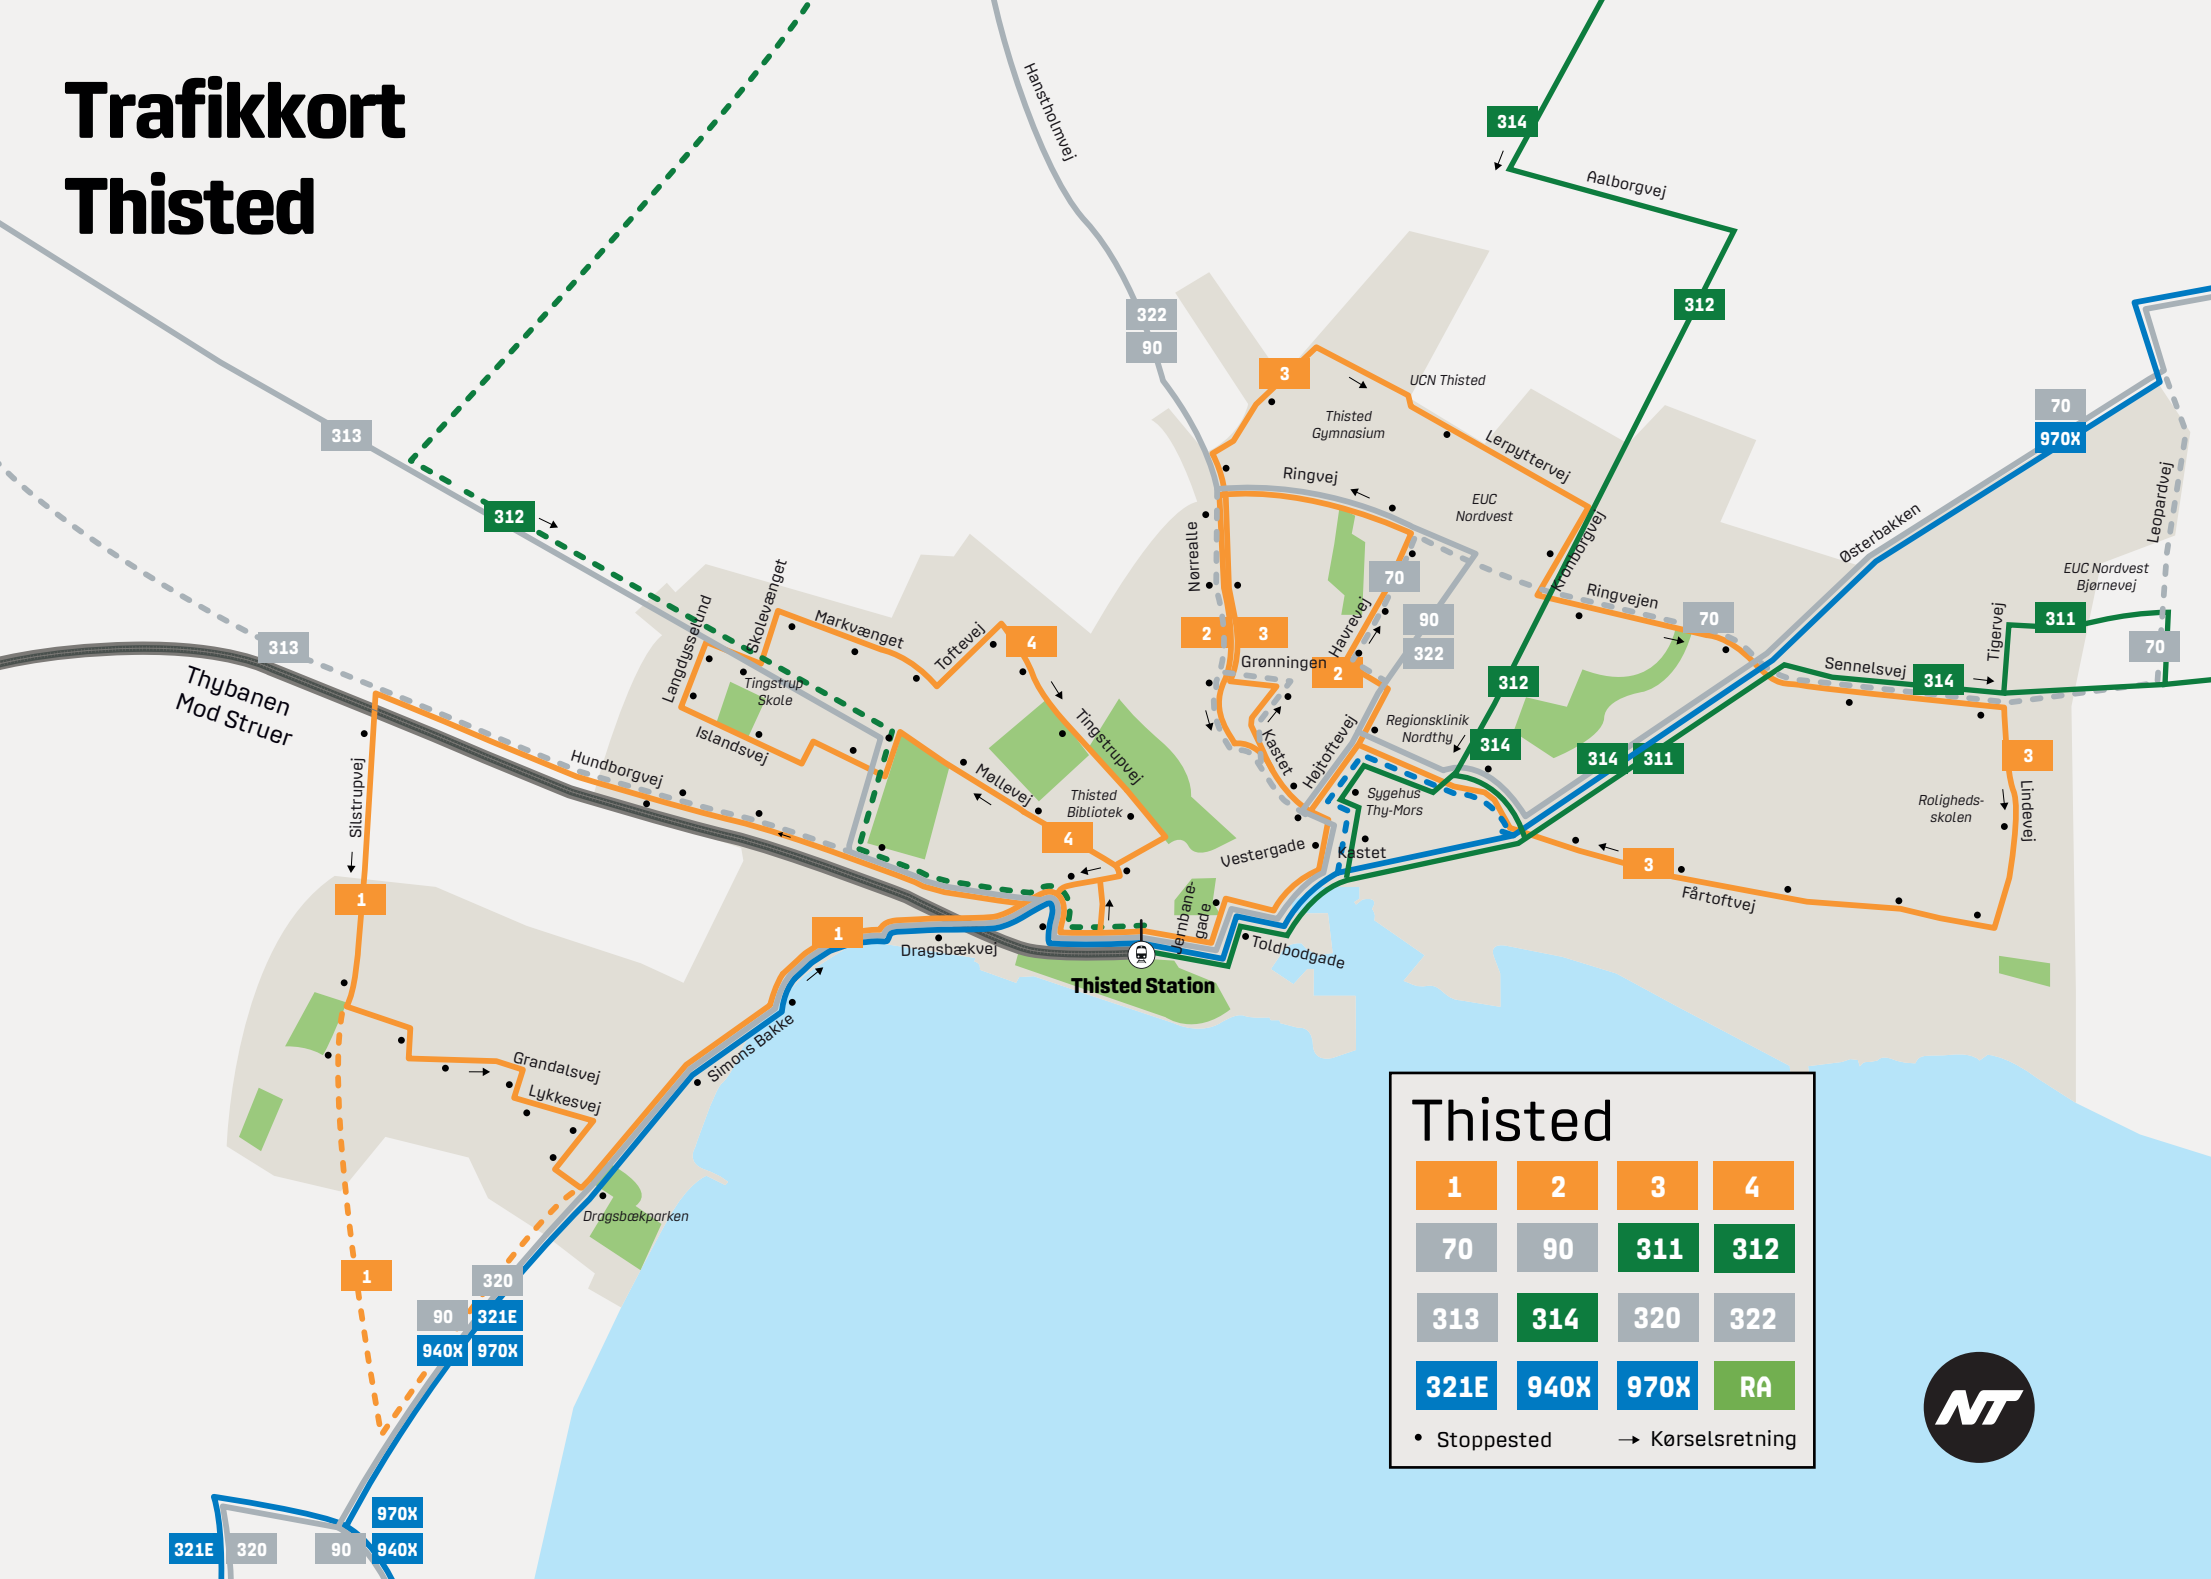

Trafikkort Thisted

Thisted

1	2	3	4
70	90	311	312
313	314	320	322
321E	940X	970X	RA

• Stoppested → Kørselsretning