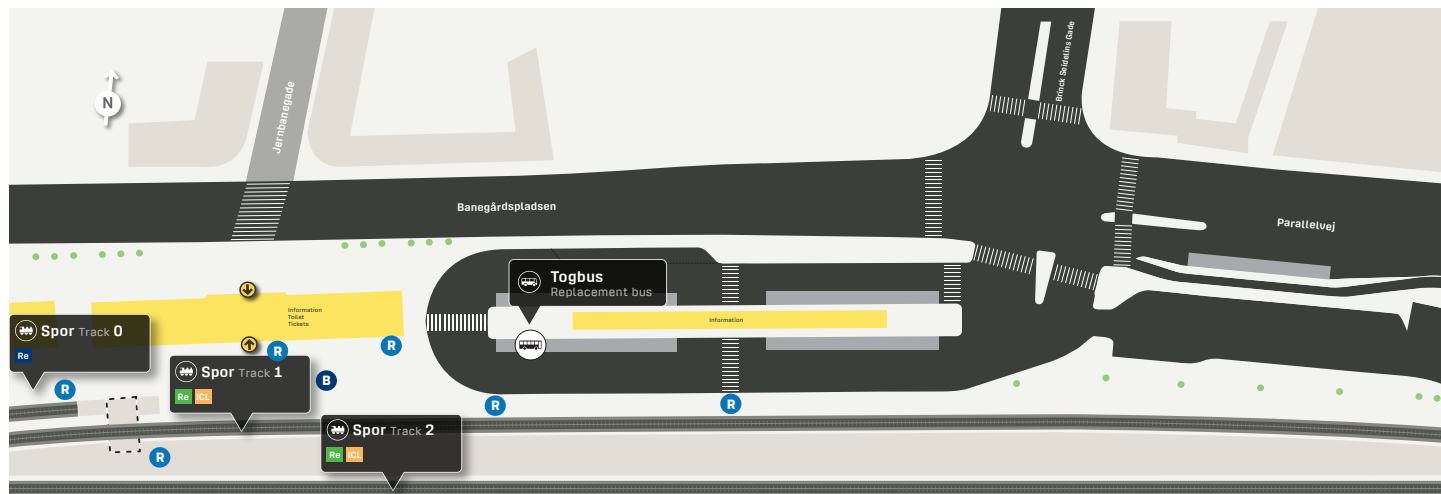

Togbusstoppesteder

På denne side kan du se, hvor du finder togbussen i Hjørring, Brønderslev, Sindal, Urå og Tolne.

Hjørring St.

Brønderslev St.

Sindal St.

Urå St.

Tolne