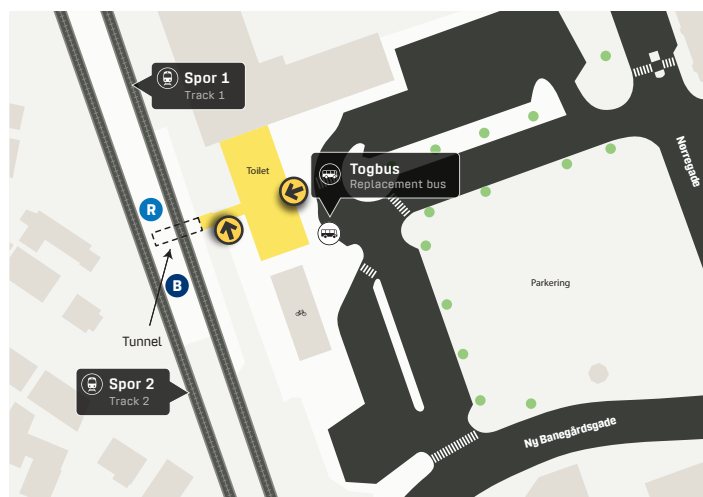

Togbusstoppesteder

På denne side kan du se, hvor du finder togbussen i Hjørring, Brønderslev, Sindal, Urå og Tolne.

Hjørring St.

Brønderslev St.

Sindal St.

Urå St.

Tolne