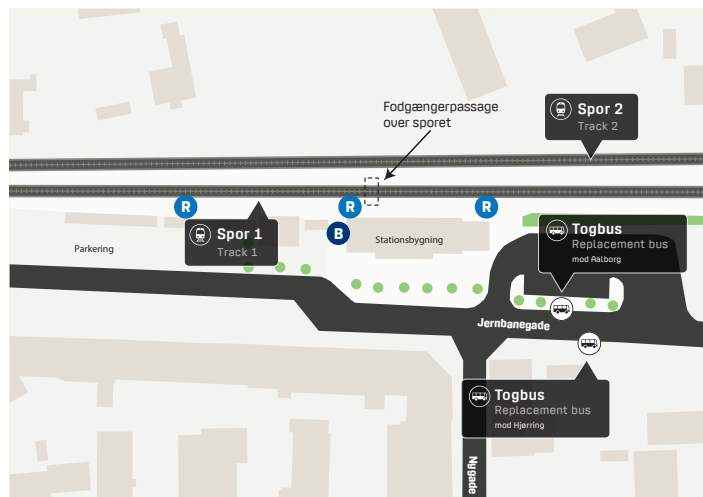

Togbusstoppesteder

På denne side kan du se, hvor du finder togbussen i Hjørring, Brønderslev, Sindal, Urå og Tolne.

Hjørring St.

Brønderslev St.

Sindal St.

Urå St.

Tolne