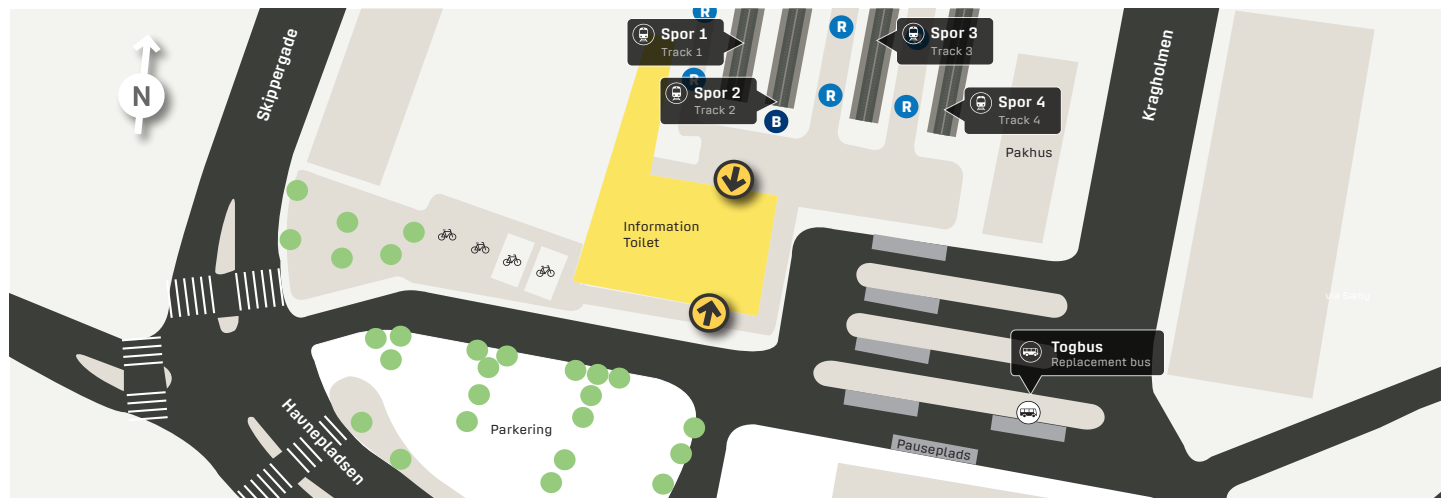

Togbusstoppesteder

På denne side kan du se, hvor du finder togbussen i Frederikshavn, Kvissel, Strandby, Rimmen og Jerup.

Frederikshavn St.

Kvissel St.

Strandby St.

Rimmen

Jerup St.