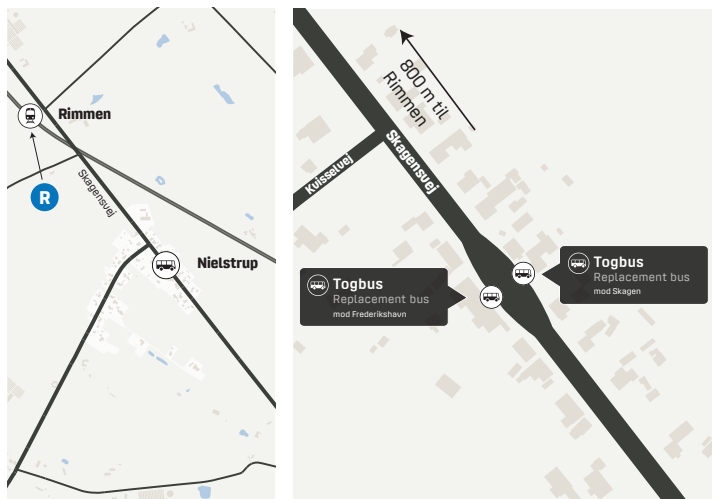

Togbusstoppesteder

På denne side kan du se, hvor du finder togbussen i Frederikshavn, Kvissel, Strandby, Rimmen og Jerup.

Frederikshavn St.

Kvissel St.

Strandby St.

Rimmen

Jerup St.