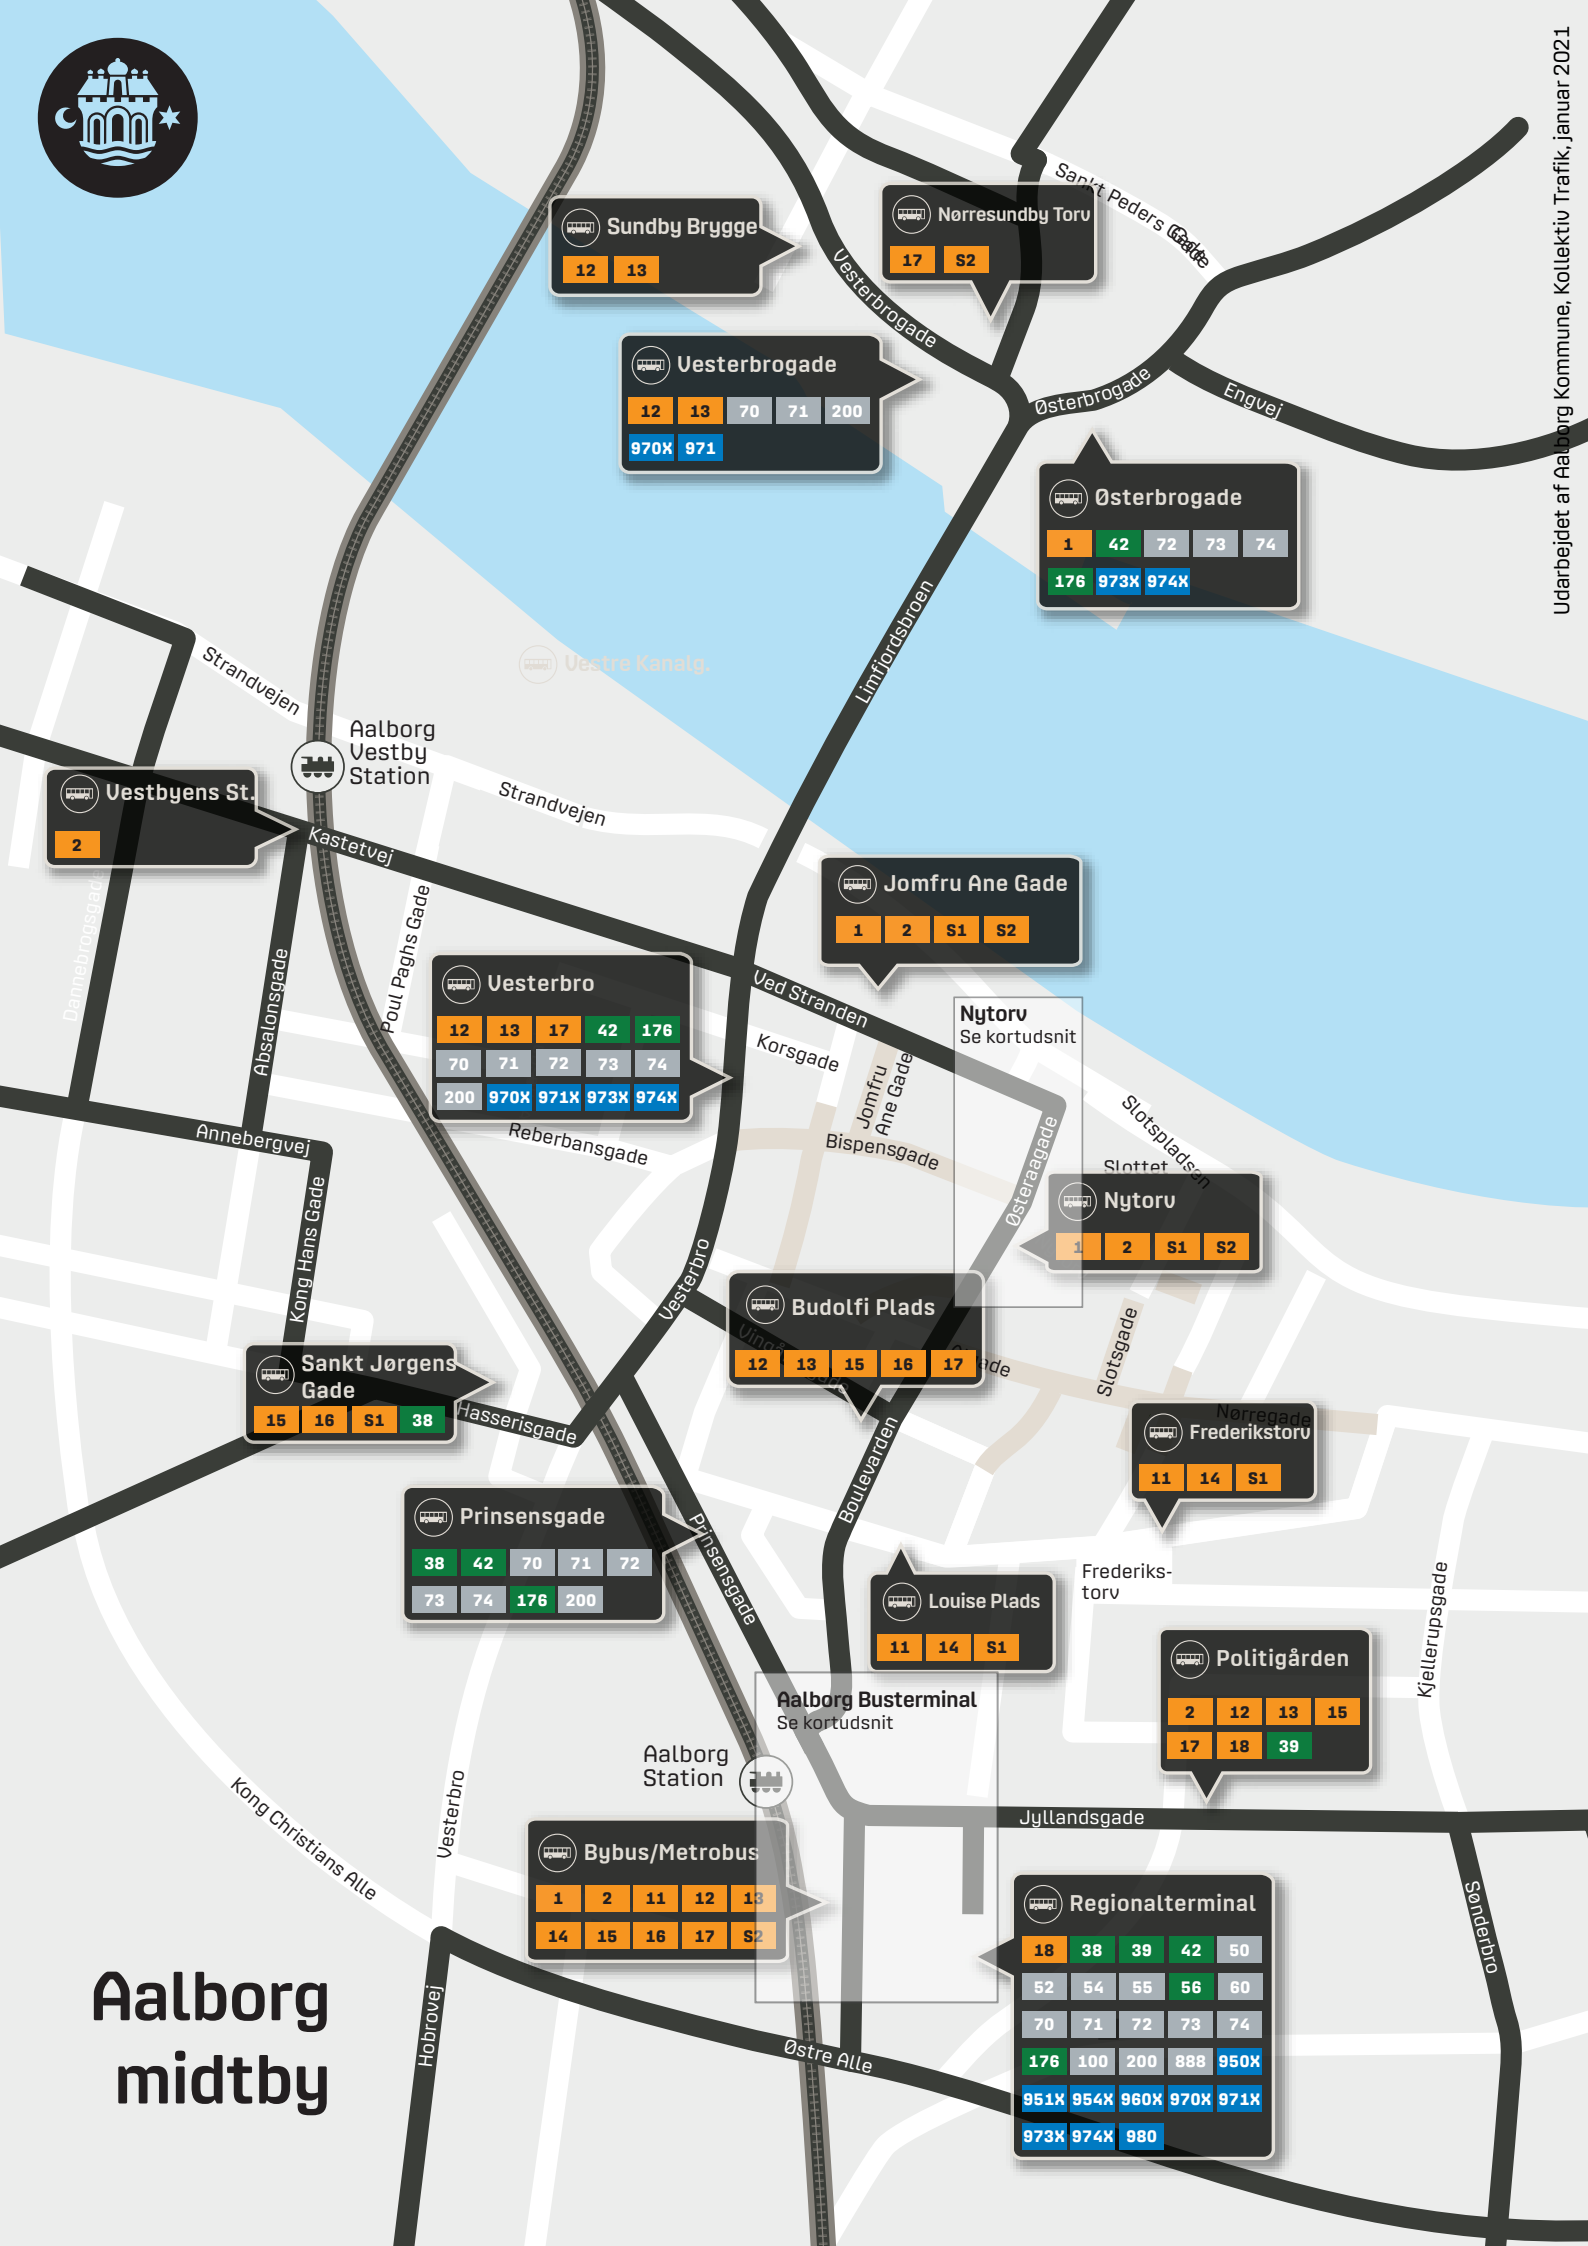

Aalborg midtby

Sundby Brygge

12	13
----	----

Nørresundby Torv

17	S2
----	----

Vesterbrogade

12	13	70	71	200
970X	971			

Østerbrogade

1	42	72	73	74
176	973X	974X		

Vestbyens St.

2

Aalborg Vestby Station

Vesterbro

12	13	17	42	176
70	71	72	73	74
200	970X	971X	973X	974X

Jomfru Ane Gade

1	2	S1	S2
---	---	----	----

Nytorv
Se kortudsnit

Nytorv

1	2	S1	S2
---	---	----	----

Sankt Jørgens Gade

15	16	S1	38
----	----	----	----

Budolfi Plads

12	13	15	16	17
----	----	----	----	----

Nørregade Frederikstorv

11	14	S1
----	----	----

Prinsensgade

38	42	70	71	72
73	74	176	200	

Louise Plads

11	14	S1
----	----	----

Aalborg Busterminal
Se kortudsnit

Politigården

2	12	13	15
17	18	39	