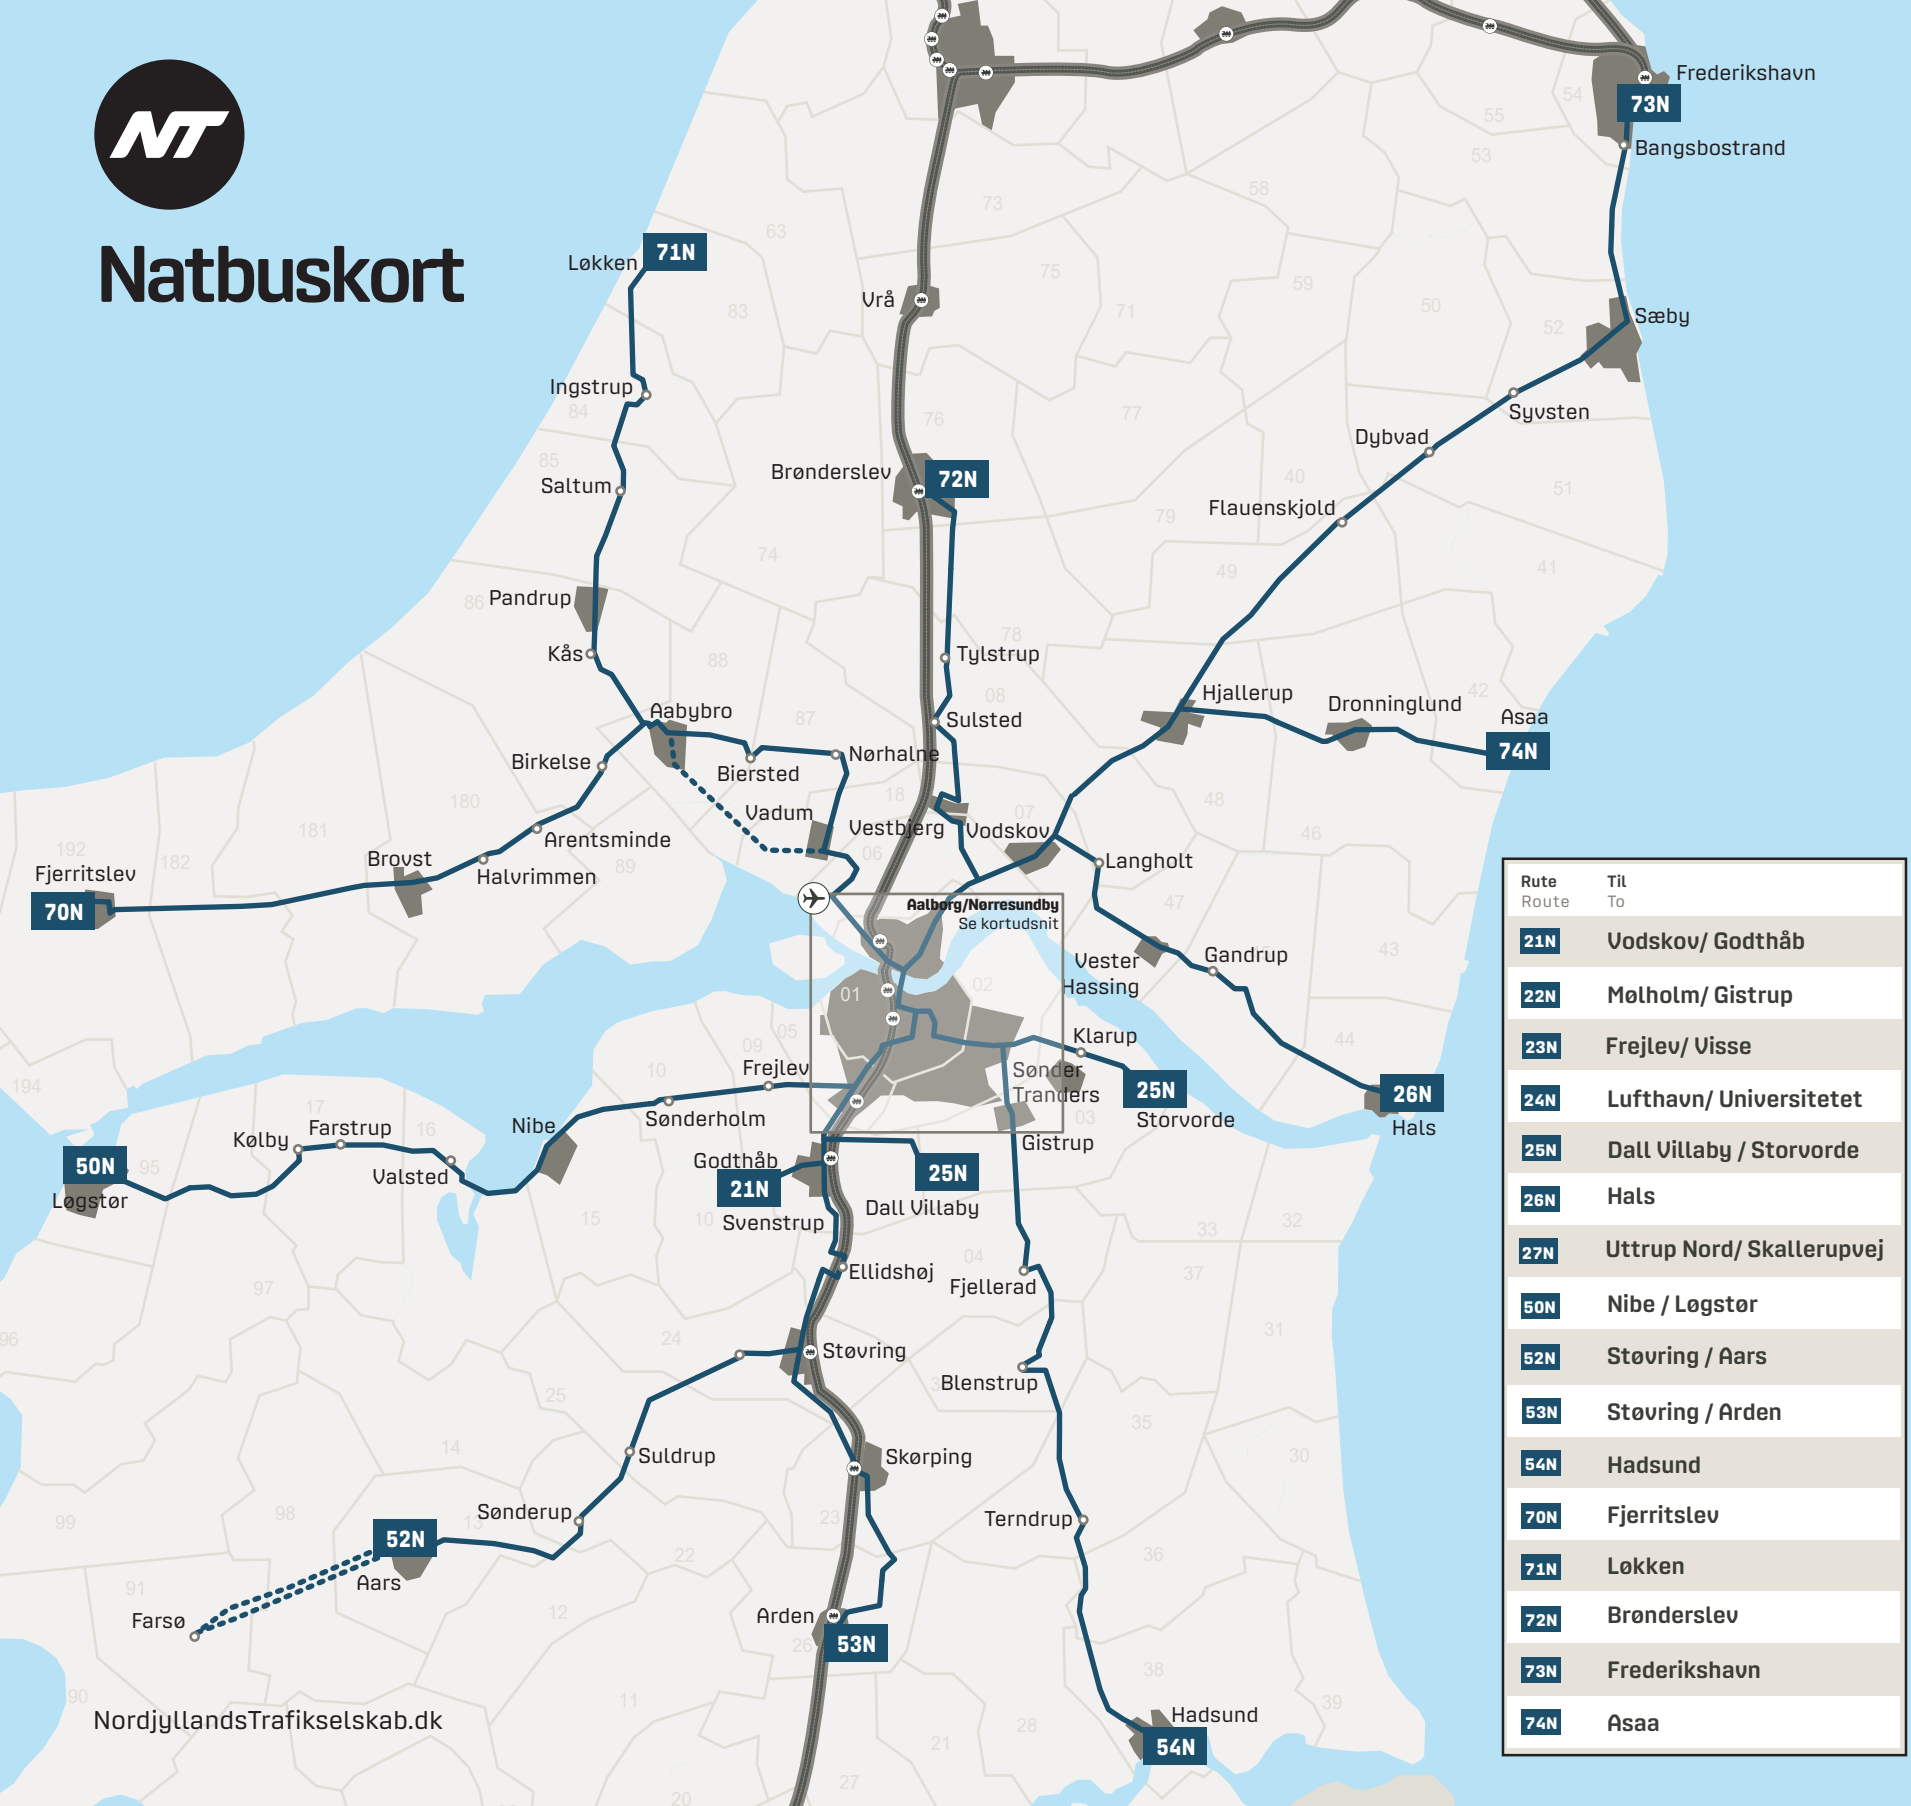

Natbuskort

Rute Route	Til To
21N	Vodskov/ Godthåb
22N	Mølholm/ Gistrup
23N	Frejlev/ Visse
24N	Lufthavn/ Universitetet
25N	Dall Villaby / Storvorde
26N	Hals
27N	Uttrup Nord/ Skallerupvej
50N	Nibe / Løgstør
52N	Støvring / Aars
53N	Støvring / Arden
54N	Hadsund
70N	Fjerritslev
71N	Løkken
72N	Brønderslev
73N	Frederikshavn
74N	Asaa