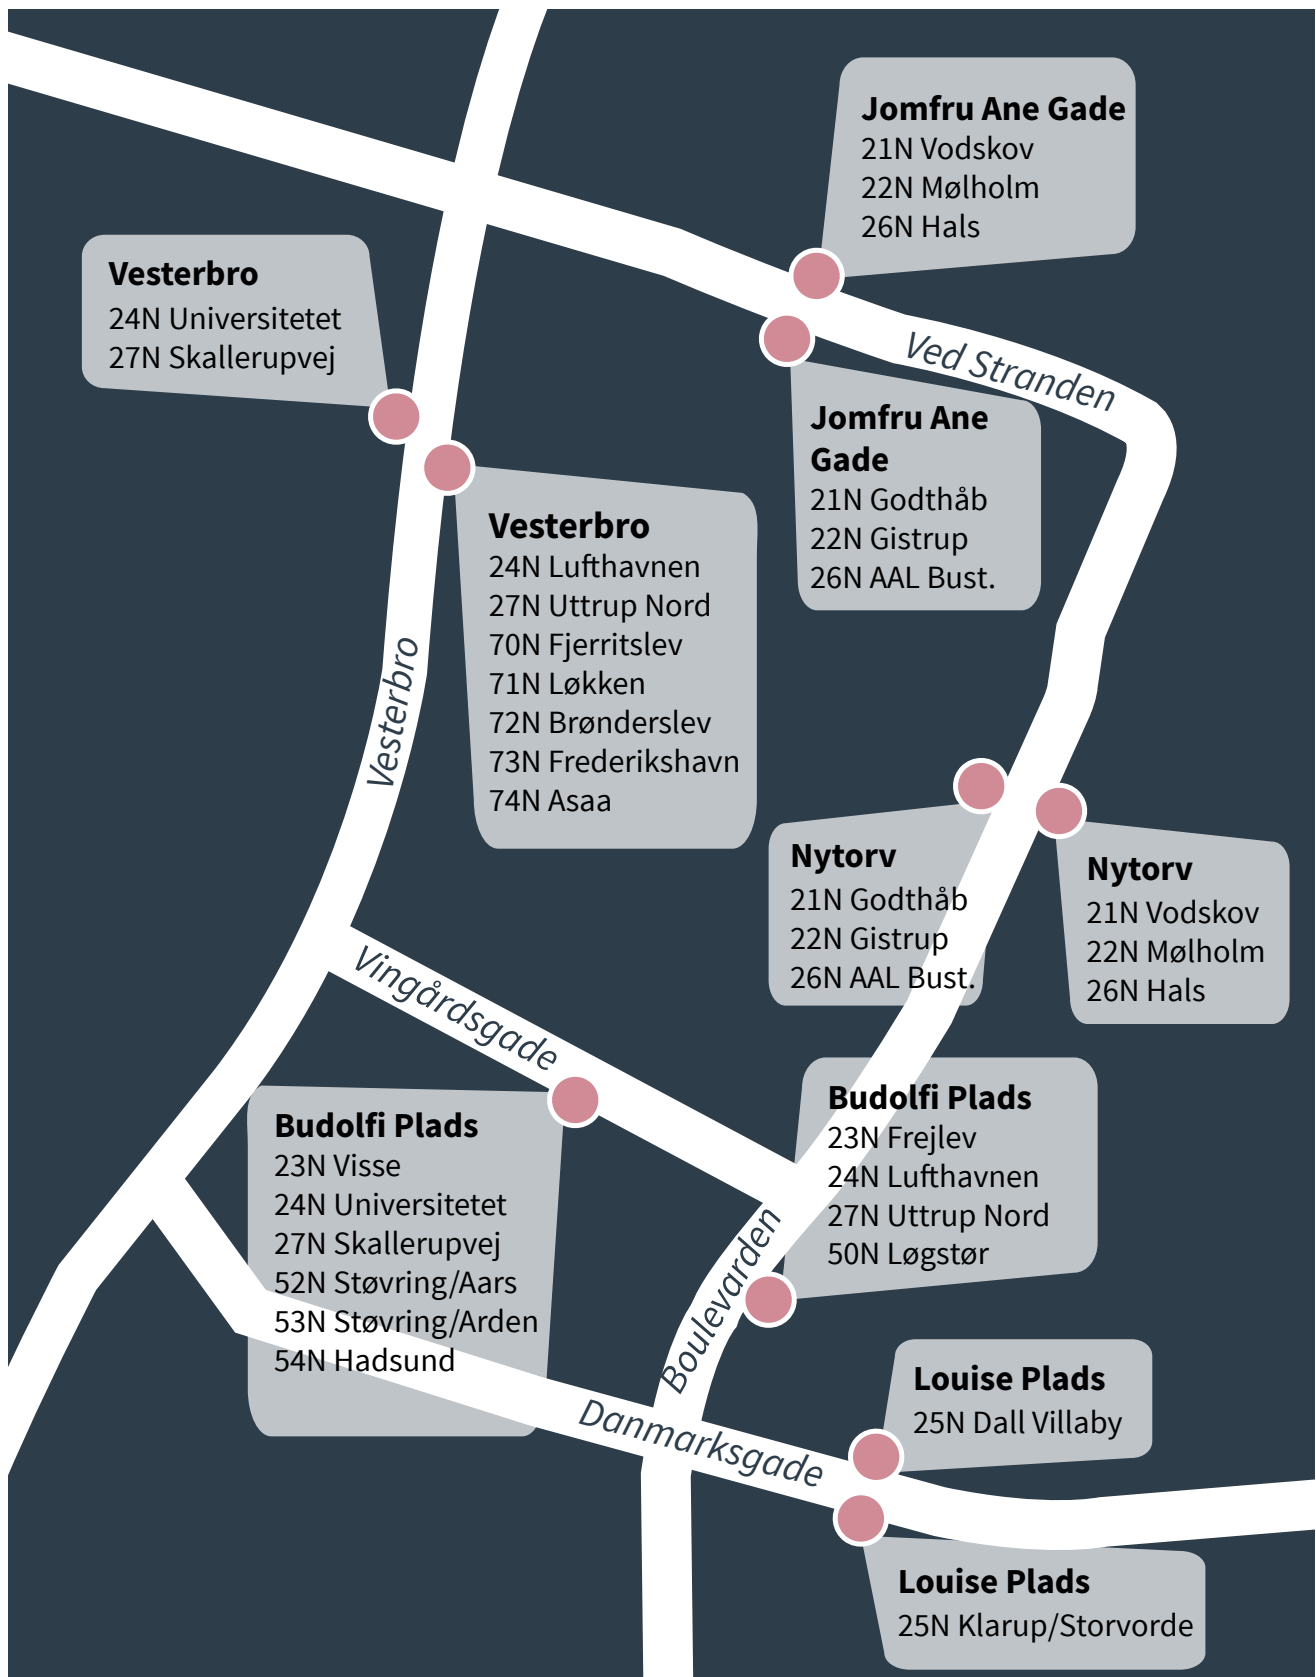

## Her stopper natbusserne i Aalborg midtby

Find alle bus- og togafgange på [Rejseplanen.dk](http://Rejseplanen.dk)