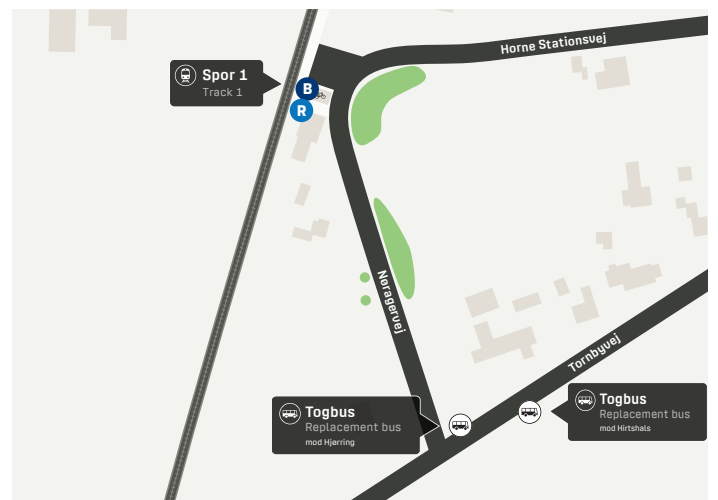

Togbusstoppesteder

På denne side kan du se, hvor du finder togbussen i Hirtshals, Lilleheden, Emmersbæk, Horne, Tornby og Sønderby.

Hirtshals St.

Lilleheden

Emmersbæk

Horne

Tornby St.

Sønderby