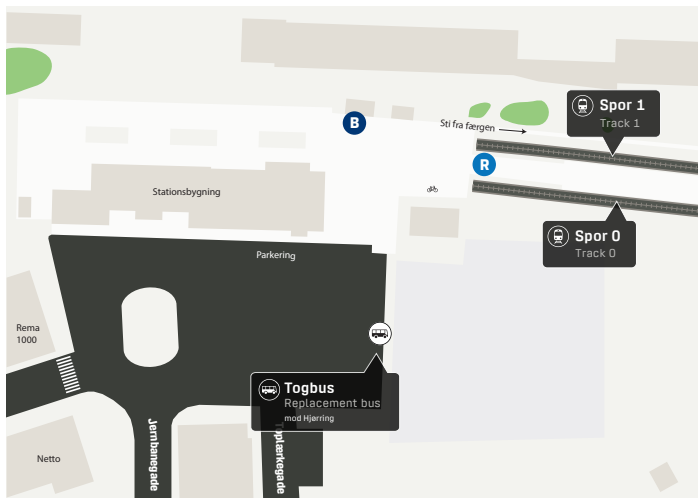

Togbusstoppesteder

På denne side kan du se, hvor du finder togbussen i Hirtshals, Lilleheden, Emmersbæk, Horne, Tornby og Sønderby.

Hirtshals St.

Lilleheden

Emmersbæk

Horne

Tornby St.

Sønderby