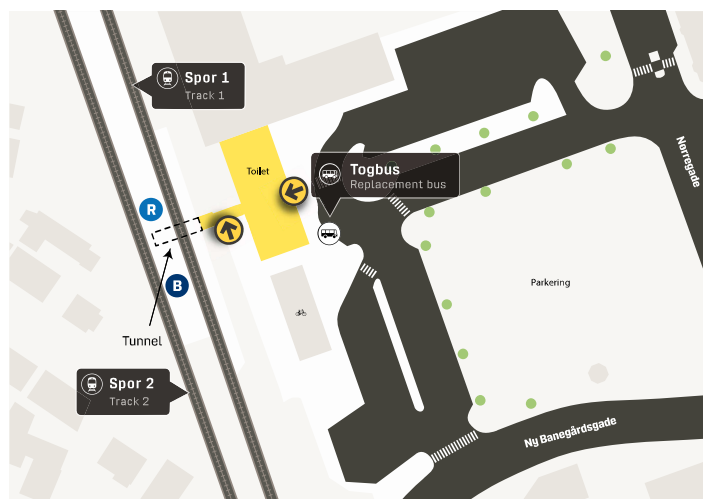

Togbusstoppesteder

På denne side kan du se, hvor du finder togbussen i Hjørring, Brønderslev, Sindal, Urå og Tolne

Hjørring St.

Brønderslev St.

Sindal St.

Urå St.

Tolne