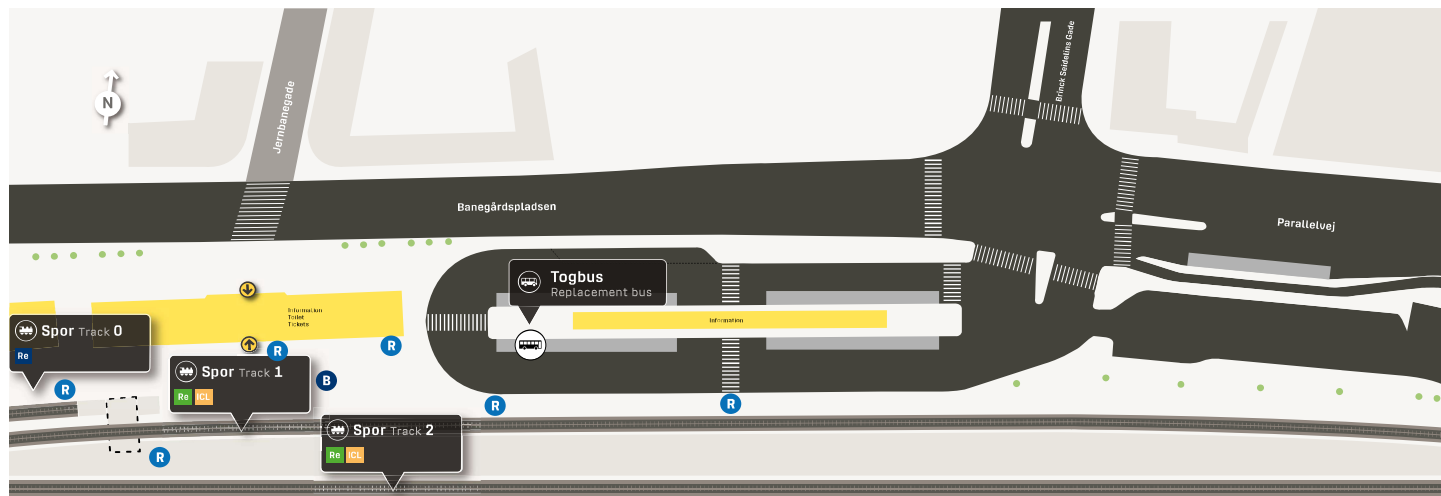

Togbusstoppesteder

På denne side kan du se, hvor du finder togbussen i Hjørring, Brønderslev, Sindal, Urå og Tolne

Hjørring St.

Brønderslev St.

Sindal St.

Urå St.

Tolne