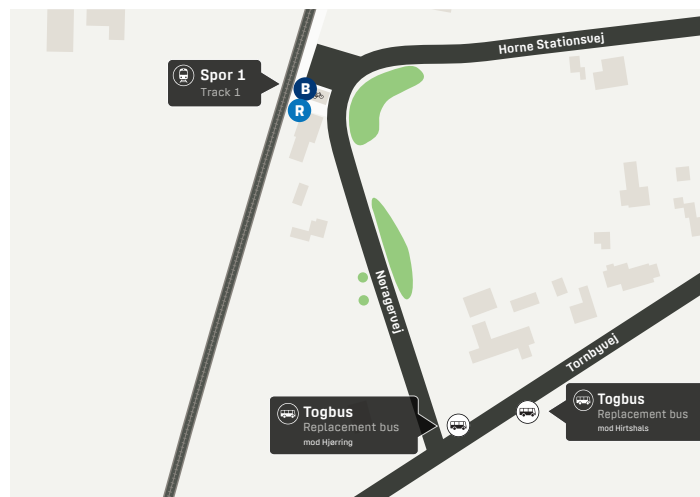

Togbusstoppesteder

På denne side kan du se, hvor du finder togbussen i Hirtshals, Lilleheden, Emmersbæk, Horne, Tornby og Uidstrup

Hirtshals St.

Lilleheden

Emmersbæk

Horne

Tornby St.

Uidstrup