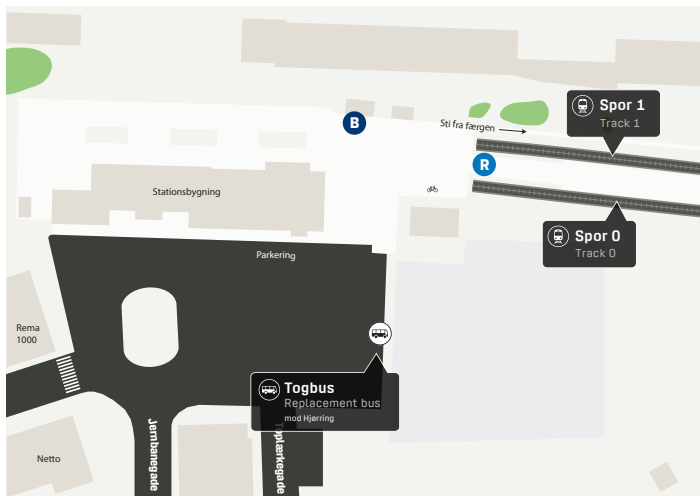

Togbusstoppesteder

På denne side kan du se, hvor du finder togbussen i Hirtshals, Lilleheden, Emmersbæk, Horne, Tornby og Uidstrup

Hirtshals St.

Lilleheden

Emmersbæk

Horne

Tornby St.

Uidstrup