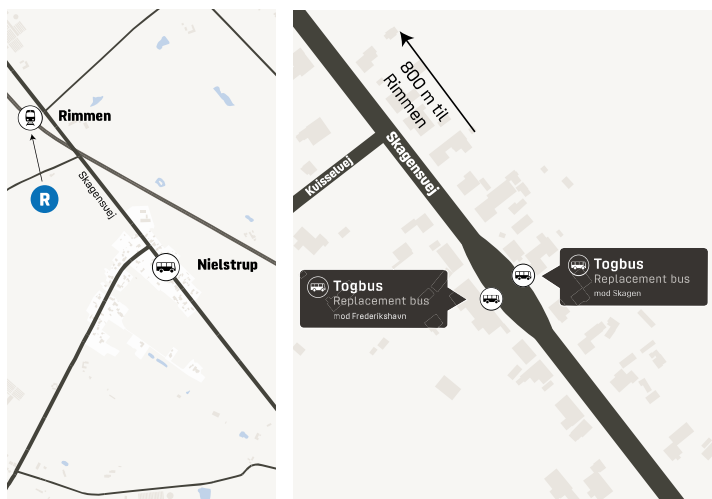

Togbusstoppesteder

På denne side kan du se, hvor du finder togbussen i Frederikshavn, Kvissel, Strandby, Rimmen og Jerup

Frederikshavn St.

Kvissel St.

Strandby St.

Rimmen

Jerup St.