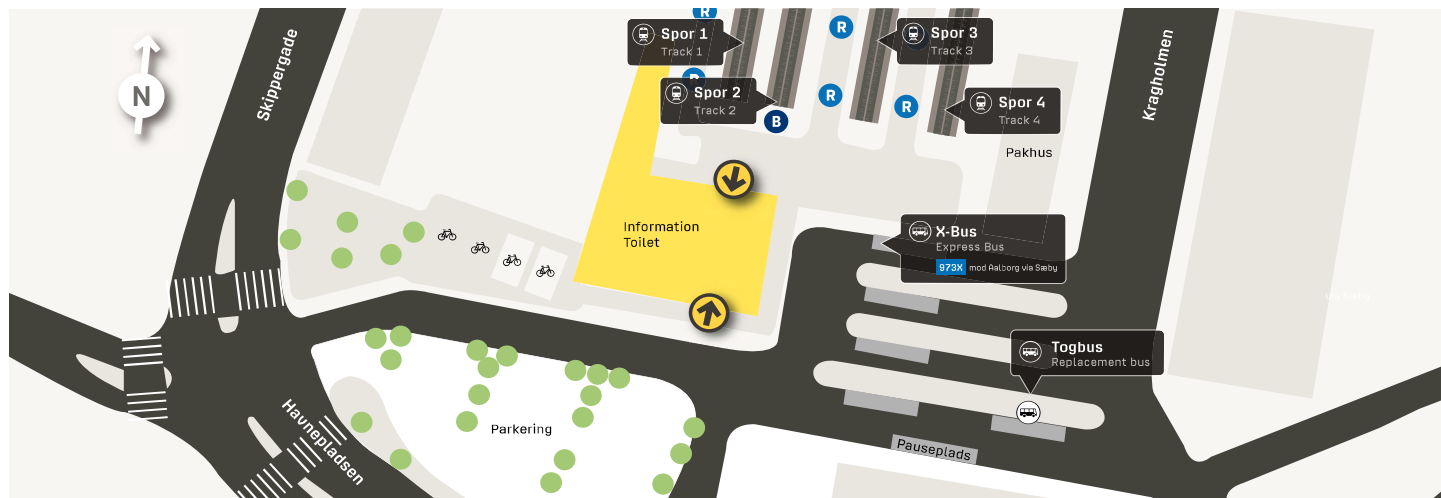

Togbusstoppesteder

På denne side kan du se, hvor du finder togbussen i Frederikshavn, Kvissel, Strandby, Rimmen og Jerup

Frederikshavn St.

Kvissel St.

Strandby St.

Rimmen

Jerup St.