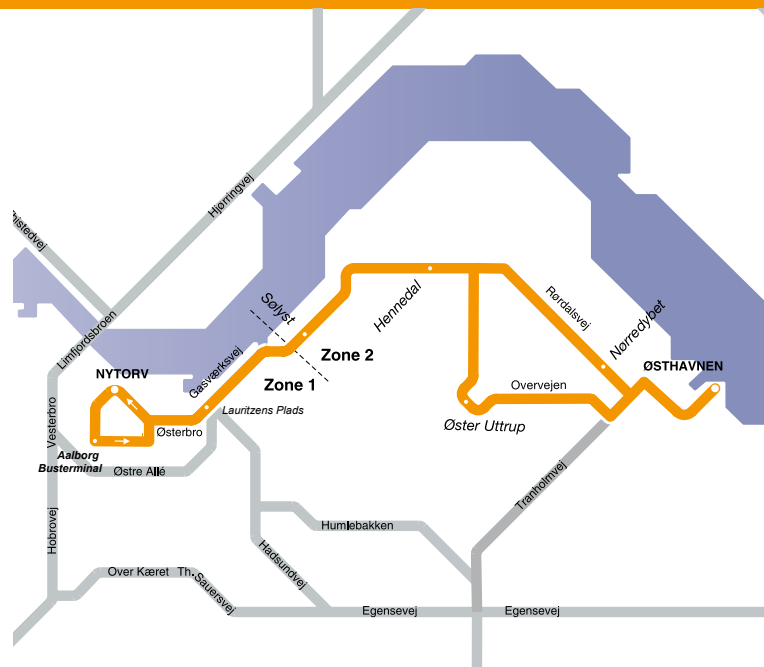

STOPPESTEDER:

Nytorv
Boulevarden
Aalborg Busterminal F
Politigården
Kjellerupsgade
Karolinelund
Bonnesensgade
Teglværks Allé
Østerport
Lauritzens Plads
Flydedokken
Kantinekrogen
Teknisk skole (Øster Uttrupvej)

Mineralvej
Sølyst
Rørdal
Hennedal
Øster Uttrup
Havebyen Gade
Havebyen Gade
Sundet
Royal Greenland
ØstHAVNEN (Langerak)
Containerterminalen
ØstHAVNEN (Lilledybet)

Ekstra afgange fra Nytorv over Aalborg Busterminal - Øster Uttrup til ØstHAVNEN fra 27. juni til 1. oktober 2010 og fra 1. april til 1. oktober 2011.

Hverdage: 11.30

Lørdage: 11.30 og 15.30

Søn- og helligdage: 11.30 og 15.30

A. Kører via Landdybet.

Hverdage midt på dagen og aften og weekend betjenes området af teletaxi 40.

Hverdage midt på dagen og aften og weekend betjenes området af teletaxi 40.

Ekstra afgange fra ØstHAVNEN til Aalborg Busterminal via Nytorv og Øster Uttrup fra 27. juni til 1. oktober 2010 og fra 1. april til 1. oktober 2011.

Hverdage: 21.44

Lørdage: 11.58, 15.58 og 21.44

Søn- og helligdage: 11.58, 15.58 og 21.44