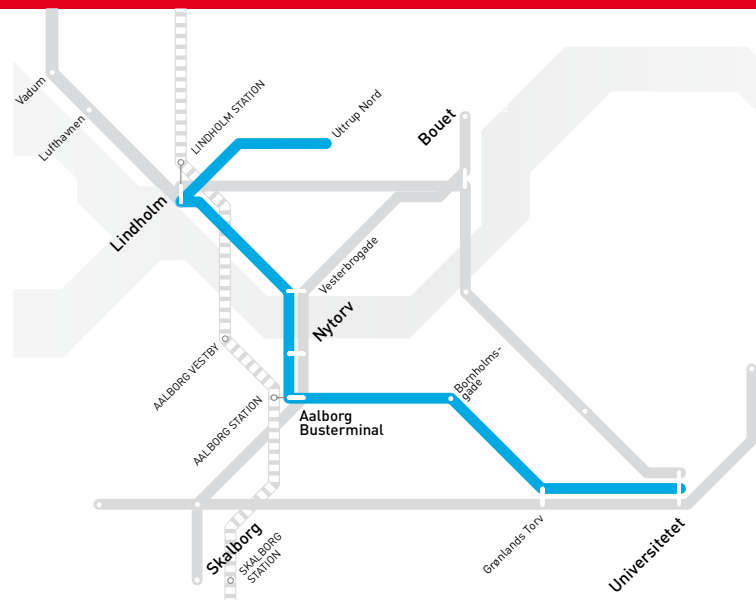

STOPPESTEDER:

Universitetet (AAU Bustriminal)	Nytorv
Mejrupstien Syd	Jomfru Ane Gade
AAU Damstræde	Vesterbrogade
AAU Kroghstræde	Slagterivej
AAU Kantinen	Søvangen
Pontoppidanstræde	Stationsvej
Gigantium	Møllevej
Scoresbysundvej	Lindholm Station D
Aalborghus Nord	Viaduktvej
Magisterparken	Uldalsvej
Sohngårdsholmparken Nord	Lindholm Høje
Østre Allé	Vangen
Bornholmsgade	Lions Park
Brandstationen	Løvbakken
Politigården	Søløjevej
Aalborg Bustriminal E	Krabbesholmsvej
Boulevarde	Hvorup Kaserne
	Uttrup Nord (Løvenborgparken)

På afgangene der kører mod Uttrup Nord skiltes med C

A: Afgangen kl. 6.25 fortsætter til Aalborg Kaserne ad Hvorup Kirkevej, inden den kører til Uttrup Nord.

Ikke gældende 27. juni til 7. august 2010 begge dage inkl.

Universitetet (AAU Bustriminal)	Grønlands Torv	Bornholmsgade	Aalb. Bustriminal E	Nytorv	Vesterbrogade	Lindholm Station D	Lions Park	Uttrup Nord (Løvenborgparken)

6.45	6.55	7.01	A6.25	A6.29	A6.33	A6.37	A6.41	A
7.00	7.10	7.16	7.23	7.27	7.31	7.37	7.41	7.46
7.15	7.25	7.31	7.38	7.42	7.46	7.52	7.56	8.01
7.30	7.40	7.46	7.53	7.57	8.01	8.07	8.11	8.16
7.45	7.55	8.01	8.08	8.12	8.16	8.22	8.26	8.31
8.00	8.10	8.16	8.23	8.27	8.31	8.37	8.41	8.46
8.15	8.25	8.31	8.38	8.42	8.46	8.52	8.56	9.01
8.30	8.40	8.46	8.53	8.57	9.01	9.07	9.11	9.16

9.09	9.18	9.23	9.30	9.34	9.38	9.42	9.46	9.51
39	48	53	00	04	08	12	16	21
09	18	23	30	34	38	42	46	51
13.39	13.48	13.53	14.00	14.04	14.08	14.12	14.16	14.21

13.45	13.55	14.01	14.08	14.12	14.16	14.22	14.26	14.31
00	10	16	23	27	31	37	41	46
15	25	31	38	42	46	52	56	01
30	40	46	53	57	01	07	11	16
45	55	01	08	12	16	22	26	31
18.00	18.10	18.16	18.23	18.27	18.31	18.37	18.41	18.46

18.26	18.33	18.37	18.45	18.49	18.53	18.56	19.00	19.04
26	33	37	45	49	53	56	00	04
56	03	07	15	19	23	26	30	34
22.26	22.33	22.37	22.45	22.49	22.53	22.56	23.00	23.04

Senere afgang se køreplanen for linie 27

Universitetet (AAU Bustriminal)	Grønlands Torv	Bornholmsgade	Aalb. Bustriminal E	Nytorv	Vesterbrogade	Lindholm Station D	Lions Park	Uttrup Nord (Løvenborgparken)

Tidligere afgang se køreplanen for linie 27

8.56	9.03	9.07	9.15	9.19	9.23	9.26	9.30	9.34
9.26	9.33	9.37	9.45	9.49	9.53	9.56	10.00	10.04
9.39	9.48	9.53	10.00	10.04	10.08	10.12	10.16	10.21
39	48	53	00	04	08	12	16	21
09	18	23	30	34	38	42	46	51
13.39	13.48	13.53	14.00	14.04	14.08	14.12	14.16	14.21
13.56	14.03	14.07	14.15	14.19	14.23	14.26	14.30	14.34
26	33	37	45	49	53	56	00	04
56	03	07	15	19	23	26	30	34
22.26	22.33	22.37	22.45	22.49	22.53	22.56	23.00	23.04

Senere afgang se køreplanen for linie 27

Tidligere afgang se køreplanen for linie 27

9.56	10.03	10.07	10.15	10.19	10.23	10.26	10.30	10.34
26	33	37	45	49	53	56	00	04
56	03	07	15	19	23	26	30	34
22.26	22.33	22.37	22.45	22.49	22.53	22.56	23.00	23.04

Senere afgang se køreplanen for linie 27