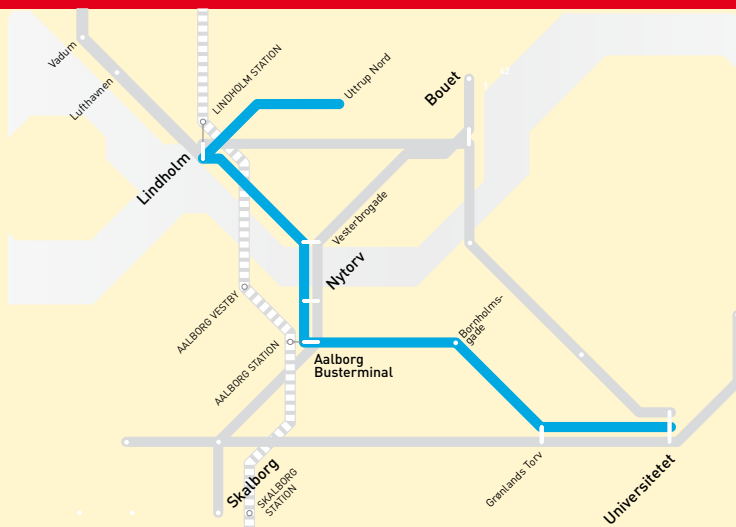

Vesterbrogade

Jomfru Ane Gade

Nytrov

Boulevarden

Aalborg Busterminal A

Politigården

Bornholmsgade

Østre Allé

Sohngårdsholmsparken Vest

Magisterparken

Grønlands Torv

Scoresbysundvej

Gigantium

Pontoppidanstræde

AAU Kantinen

AAU Kroghstræde

AAU Damstræde

Mejrupstien Syd

Universitet (AAU Busterminal)

Afgange der kører mod Uttrup Nord skiltes med C

Gældende i skoleferien fra 27. juni til 7. august 2010 begge dage inkl.

A: Afgangen kl. 6.25 fortsætter til Aalborg Kaserne ad Hvarup Kirkevej, inden den kører til Uttrup Nord.

Gældende i skoleferien fra 27. juni til 7. august 2010 begge dage inkl.

Uttrup Nord (Løvenborgparken)	Lions Park	Lindholm Station C	Vesterbrogade	Nytrov	Aalb. Busterminal A	Bornholmsgade	Grønlands Torv	Universitet (AAU Busterminal)
---	------------	--------------------	---------------	--------	----------------------------	---------------	----------------	---