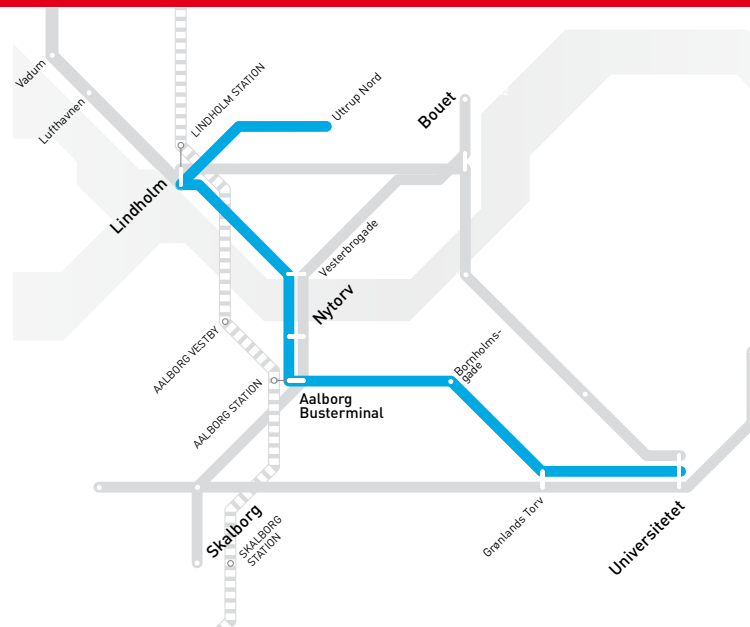

STOPPESTEDER:

Uttrup Nord (Løvenborgparken)	Nytorv
Svanholmvej	Boulevarden
Soløjevej	Aalborg Bustriminal A
Løvbakken	Politigården
Lions Park	Bornholmsgade
Vangen	Østre Allé
Lindholm Høje	Sohngårdsholmsparken Vest
Uldalsvej	Magisterparken
Lindholmsvej	Grønlands Torv
Viaduktvej	Scoresbysundvej
Lindholm Station C	Gigantium
Møllevej	Pontoppidanstræde
Stationsvej	AAU Kantinen
Slagterivej	AAU Kroghstræde
Vesterbrogade	AAU Damstræde
Jomfru Ane Gade	Mejrupstien Syd
	Universitet (AAU Bustriminal)

Ikke gældende 27. juni til 7. august 2010 begge dage inkl.

2 Mandag-fredag

Uttrup Nord (Løvenborgparken)	Lions Park	Lindholm Station C	Vesterbrogade	Nytorv	Aalb. Bustriminal A	Bornholmsgade	Grønlands Torv	Universitetet (AAU Bustriminal)
---	------------	--------------------	---------------	--------	----------------------------	---------------	----------------	---

Senere afgang se køreplanen for linie 27

2 Lørdag

Uttrup Nord (Løvenborgparken)	Lions Park	Lindholm Station C	Vesterbrogade	Nytorv	Aalb. Bustriminal A	Bornholmsgade	Grønlands Torv	Universitetet (AAU Bustriminal)
---	------------	--------------------	---------------	--------	----------------------------	---------------	----------------	---

Senere afgang se køreplanen for linie 27

STOPPESTEDER:

Universitetet (AAU Bustriminal)	Nytorv
Mejrupstien Syd	Jomfru Ane Gade
AAU Damstræde	Vesterbrogade
AAU Kroghstræde	Slagterivej
AAU Kantinen	Søvangen
Pontoppidanstræde	Stationsvej
Gigantium	Møllevej
Scoresbysundvej	Lindholm Station D
Aalborghus Nord	Viaduktvej
Magisterparken	Uldalsvej
Sohngårdsholmparken Nord	Lindholm Høje
Østre Allé	Vangen
Bornholmsgade	Lions Park
Brandstationen	Løvbakken
Politigården	Søløjevej
Aalborg Bustriminal E	Krabbesholmsvej
Boulevarde	Hvorup Kaserne
	Uttrup Nord (Løvenborgparken)