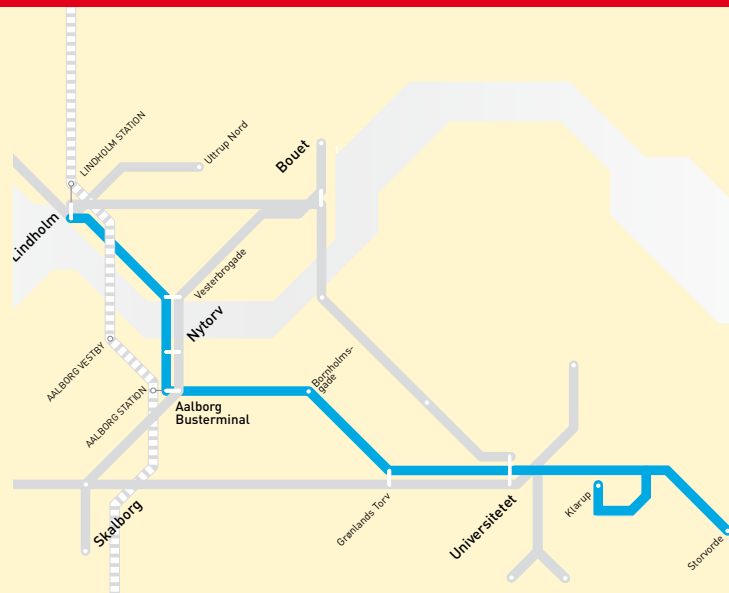

Gigantium

Scoresbysundvej

Grønlands Torv

Magisterparken

Sohngårdsholmparken Nord

Østre Allé

Børnholmsgade

Brandstationen

Politigården

Aalborg Buserterminal E

Politigården

Børnholmsgade

Østre Allé

Sohngårdsholmparken Vest

Magisterparken

Grønlands Torv

Scoresbysundvej

Gigantium

Pontoppidanstræde

AAU Kantinen

AAU Kroghstræde

AAU Damstræde

Mejrupstien Syd

Universitet (AAU Buserterminal)

På afgangene der kører mod Klarup skiltes med H
På afgangene der kører mod Storvorde skiltes med J

Gældende i skoleferien fra 27. juni til 7. august 2010 begge dage inkl.

Bemærk at der er ikke feriekøreplan for linie 2 fra Storvorde og Klarup på søn- og helligdage. Se helårskøreplanen.