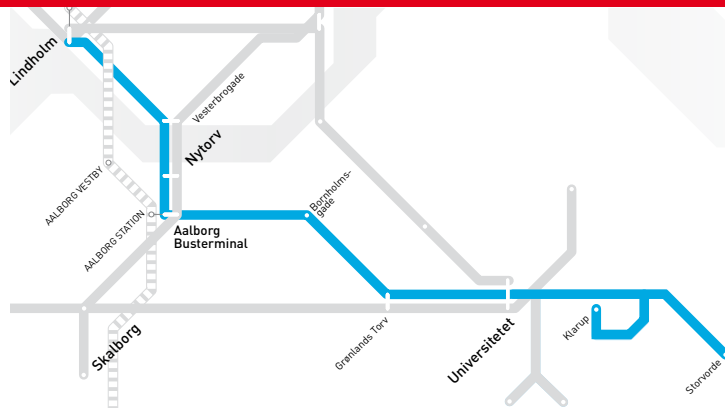

STOPPESTEDER:

Aalborg Busterminal A

Politigården
Bornholmsgade
Østre Allé
Sohngårdsholmsparken Vest
Magisterparken
Grønlands Torv
Scoresbysundvej
Gigantium
Pontoppidanstræde
AAU Kantinen
AAU Kroghstræde
AAU Damstræde
Mejrupsstien Syd
AAU Busterminal

Spergelvej
Lucernevej
Hellasvej
Labyrinth
Septembervej
Kalenderparken
(Sneppevej
Markhøjstien
Hornbækvej
Hørsholmvej
Klarup Skolevej
Bakkelystien
Hellasvej
Klaruphallen) eller
Smødevænget - Erik Jørgensens Plads
- Markvej -**Storvorde** (Skrænten)

Ikke gældende 27. juni til 7. august 2010 begge dage inkl.

* På afgang kl. 13.30 fra Aalborg Busterminal køres direkte til Klaruphallen i Klarup, og der køres først via Svinetruget på afgang kl. 13.57 fra Klaruphallen

2 Mandag-fredag

Lindholm Station
Vesterbrogade
Nytorv
Aalb. Busterminal A
Grønlands Torv
AAU Busterminal
Kalenderparken
Klaruphallen
Storvorde

5.22	5.26	5.31	5.40	5.47	5.55	6.03	-	6.11
5.52	5.56	6.01	6.10	6.17	6.25	6.33	-	6.41
6.07	6.11	6.16	6.25	6.32	6.40	6.48	-	6.56
6.22	6.26	6.31	6.40	6.47	6.55	7.03	7.10	
6.43	6.48	6.53	7.00	7.08	7.18	7.26	7.33	
6.58	7.03	7.08	7.15	7.23	7.33	7.41	-	7.47
7.13	7.18	7.23	7.30	7.38	7.48	7.56	8.03	
7.28	7.33	7.38	7.45	7.53	8.03	8.11	-	8.17
7.43	7.48	7.53	8.00	8.08	8.18	8.26	8.33	
7.58	8.03	8.08	8.15	8.23	8.33	8.41	-	8.47
8.13	8.18	8.23	8.30	8.38	8.48	8.56	9.03	
8.28	8.33	8.38	8.45	8.53	9.03	9.11	-	9.17

8.43	8.48	8.53	9.00	9.08	9.16	9.24	-	9.30
9.13	9.18	9.23	9.30	9.38	9.46	9.54	10.01	
43	48	53	00	08	16	24	-	30
13	18	23	30	38	46	54	01	
12.43	12.48	12.53	12.00	12.08	12.16	12.24	-	12.30
13.13	13.18	13.23	13.30	13.38	13.46	13.54	14.01	

13.43	13.48	13.53	14.00	14.08	14.18	14.26	14.33	
13.58	14.03	14.08	14.15	14.23	14.33	14.41	-	14.47
13	18	23	30	38	48	56	03	
28	33	38	45	53	03	11	-	17
43	48	53	00	08	18	26	33	
58	03	08	15	23	33	41	-	47
17.43	17.48	17.53	18.00	18.08	18.18	18.26	18.33	
17.58	18.03	18.08	18.15	18.23	18.33	18.41	-	18.47

18.59	19.02	18.36	18.45	18.52	19.00	19.08	-	19.14
59	02	06	15	22	30	38	45	
		36	45	52	00	08	-	14
21.59	22.02	22.06	22.15	22.22	22.30	22.38	22.45	
		22.36	22.45	22.52	23.00	23.08	-	23.14

Senere afgang se køreplanen for linie 25

2 Lørdag

Lindholm Station
Vesterbrogade
Nytorv
Aalb. Busterminal A
Grønlands Torv
AAU Busterminal
Kalenderparken
Klaruphallen
Storvorde

Tidligere afgang se køreplanen for linie 25

8.44	8.47	8.51	9.00	9.07	9.15	9.23	-	9.31
8.59	9.02	9.06	9.15	9.22	9.30	9.38	9.45	
9.43	9.48	9.53	10.00	10.08	10.16	10.24	-	10.30
10.13	10.18	10.23	10.30	10.38	10.46	10.54	11.01	
13	18	23	30	38	46	54	01	
43	48	53	00	08	16	24	-	30
12.43	12.48	12.53	13.00	13.08	13.16	13.24	-	13.30
13.13	13.18	13.23	13.30	13.38	13.46	13.54	*14.01	

		13.36	13.45	13.52	14.00	14.08	-	14.14
13.59	14.02	14.06	14.15	14.22	14.30	14.38	14.45	
59	02	06	15	22	30	38	45	
21.59	22.02	22.06	22.15	22.22	22.30	22.38	22.45	
		22.36	22.45	22.52	23.00	23.08	-	23.14

Senere afgang se køreplanen for linie 25

2 Søn- og helligdage

Tidligere afgang se køreplanen for linie 25

9.59	10.02	10.06	10.15	10.22	10.30	10.38	10.45	
		10.36	10.45	10.52	11.00	11.08	-	11.14
59	02	06	15	22	30	38	45	
		36	45	52	00	08	-	14
21.59	22.02	22.06	22.15	22.22	22.30	22.38	22.45	
		22.36	22.45	22.52	23.00	23.08	-	23.14

Senere afgang se køreplanen for linie 25

På afgang der kører mod Klarup skiltes med H
På afgang der kører mod Storvorde skiltes med J