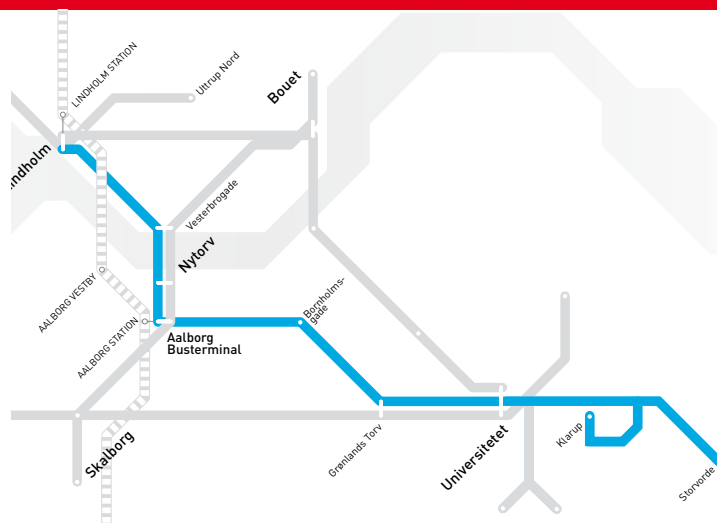

Østre Allé

Bornholmsgade

Brandstationen

Politigården

Aalborg Busterminal E (Se efterfølgende stoppesteder på side 50)

Ikke gældende 27. juni til 7. august 2010 begge dage inkl.

Alle afgangse bortsat fra ture der ender på Nytorv kører via Lufthavnen.

**2 Mandag-fredag****2 Lørdag**

Storvorde	Klaruphallen	Kalenderparken	AAU Busterminal	Grønlands Torv	Aalb. Busterminal E	Nytorv	Vesterbrogade	Lindholm Station
5.07	-	5.11	5.18	5.26	5.40	5.44	5.48	5.52
6.07	-	6.11	6.18	6.26	6.40	6.44	6.48	6.52
6.22	6.22	6.27	6.37	6.47	7.00	7.04	7.08	7.14
6.37	-	6.41	6.52	7.02	7.15	7.19	7.23	7.29
6.52	6.52	7.07	7.17	7.30	7.34	7.38	7.44	
7.07	-	7.11	7.22	7.32	7.45	7.49	7.53	7.59
7.22	7.22	7.27	7.37	7.47	8.00	8.04	8.08	8.14
7.37	-	7.41	7.52	8.02	8.15	8.19	8.23	8.29
7.52	7.52	8.07	8.17	8.30	8.34	8.38	8.44	
8.07	-	8.11	8.22	8.32	8.45	8.49	8.53	8.59
8.22	8.22	8.27	8.37	8.47	9.00	9.04	9.08	9.14
8.34	-	8.38	8.49	8.58	9.10	9.14	9.18	9.22
9.06	9.06	9.11	9.19	9.28	9.40	9.44	9.48	9.52
34	06	11	19	28	40	44	48	52
12.34	-	12.38	12.49	12.58	12.10	12.14	12.18	12.22
13.06	13.06	13.11	13.19	13.28	13.40	13.44	13.48	13.52
13.37	-	13.41	13.52	14.02	14.15	14.19	14.23	14.29
13.52	13.52	13.57	14.07	14.17	14.30	14.34	14.38	14.44
07	22	11	22	32	45	49	53	59
37	27	37	47	00	04	08	14	
37	41	52	02	15	19	23	29	
52	57	07	17	30	34	38	44	
17.37	-	17.41	17.52	18.02	18.15	18.19	18.23	18.29
17.52	17.52	18.07	18.17	18.30	18.34	18.38	18.44	
18.27	-	18.31	18.41	18.48	18.57	19.01		
18.57	18.57	19.03	19.11	19.18	19.30	19.34	19.38	19.41
27	57	31	41	48	57	01		
57	03	11	18	30	34	38	41	
21.57	21.57	22.03	22.11	22.18	22.30	22.34	22.38	22.41
22.27	-	22.31	22.41	22.48	22.57	23.01		

Tidligere afgangse se køreplanen for linie 25

Senere afgangse se køreplanen for linie 25

STOPPESTEDER:

Aalborg Busterminal A

Politigården
Bornholmsgade
Østre Allé
Sohngårdsholmsparken Vest
Magisterparken
Grønlands Torv
Scoresbysundvej
Gigantium
Pontoppidanstræde
AAU Kantinen
AAU Kroghstræde
AAU Damstræde
Mejrupsstien Syd
AAU Busterminal