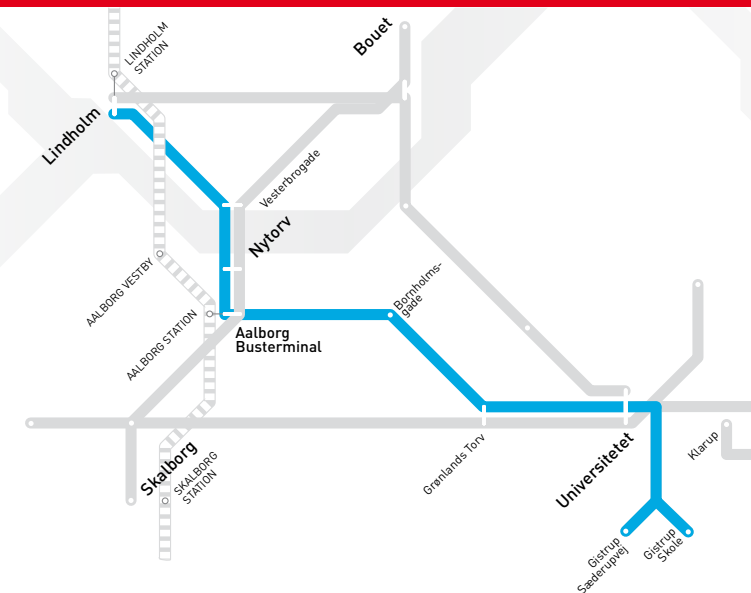

Tidligere afgang se køreplanen for linie 22

Senere afgang se køreplanen for linie 22

**2 Søn- og helligdage**

9.48	-	9.51	9.56	10.03	10.15	10.19	10.23	10.26
<b>18</b>	-	<b>21</b>	<b>26</b>	<b>33</b>	<b>45</b>	<b>49</b>	<b>53</b>	<b>56</b>
<b>48</b>	-	<b>51</b>	<b>56</b>	<b>03</b>	<b>15</b>	<b>19</b>	<b>23</b>	<b>26</b>
22.18	-	22.21	22.26	22.33	22.45	22.49	22.53	22.56

Senere afgang se køreplanen for linie 22

**STOPPESTEDER:****Lindholm Station**

Stationsvej  
Slagterivej  
Vesterbrogade  
Jomfru Ane Gade  
Nytorv

Boulevarden

**Aalborg Busterminal A**

Politigården  
Bornholmsgade  
Østre Allé  
Sohngårdsholmsparken Vest  
Magisterparken  
Aalborghus Øst  
Scoresbysundvej  
Gigantium

Pontoppidanstræde  
AAU Kantinen  
AAU Kroghstræde  
AAU Damstræde  
Mejrupsstien Syd  
AAU Busterminal  
Postgårdsvej  
Elmelunden  
Nørgårdsvej  
Træet  
Gl. Gistrup Vej  
(Grenen  
Kvisten  
**Sæderupvej**) eller  
Zentavej - Digevangen -  
Kobbelhøjvej - Gistrupparken -  
**Gistrup Skole**