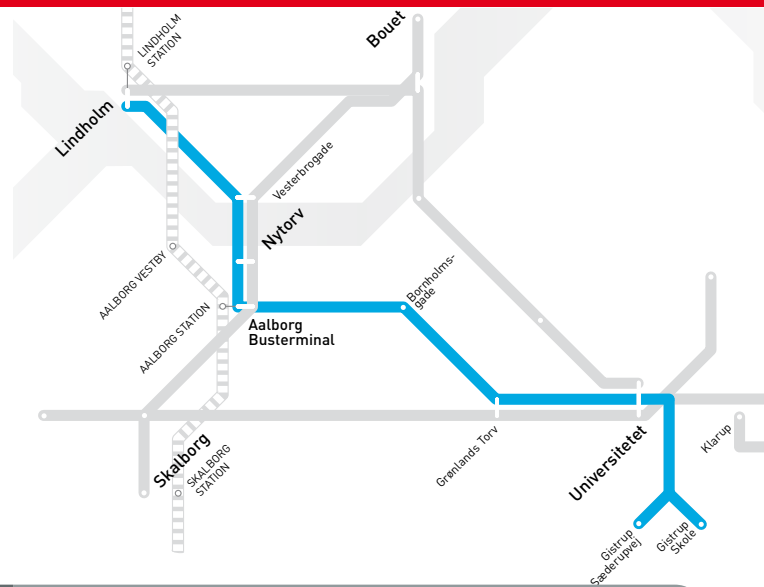

STOPPESTEDER:

Gistrup Skole -

Gistrupparken -
Kobbelhøjvej -
Digevangen -
Zentavej *eller*
(Sæderupvej - Kvisten - Grenen)
Gl. Gistrup Vej
Træet
Nørgårdsvej
Elmelunden
Postgårdsvej
Aau Busterminal
Mejrupstien Syd
AAU Damstræde
AAU Kroghstræde
AAU Kantinen
Pontoppidanstræde

Gigantium
Scoresbysundvej
Aalborghus Nord
Magisterparken
Sohngårdsholmparken Nord
Østre Allé
Bornholmsgade
Brandstationen
Politigården
Aalborg Busterminal E
Boulevarden
Nytorv
Jomfru Ane Gade
Vesterbrogade
Slagterivej
Søvangen
Lindholm Station

S: Fortsætter videre som linie 12 fra AAU Busterminal

Ikke gældende 27. juni til 7. august 2010 begge dage inkl.

2 Mandag-fredag

Gistrup (Skolen)	Gistrup (Sæderupvej)	Gl. Gistrup Vej	AAU Busterminal	Grønlands Torv	Aalb. Busterminal E	Nytorv	Vesterbrogade	Lindholm Station
5.03S	-	5.06S	5.13S	-	5.35			
5.48S	-	5.51S	5.58S	-	6.05			
6.04S	-	6.07S	6.14S	-	6.35			
6.51	6.37	6.39	6.45	6.55	7.08	7.12	7.16	7.22
		6.54	7.00	7.10	7.23	7.27	7.31	7.37
	7.07	7.09	7.15	7.25	7.38	7.42	7.46	7.52
7.21	-	7.24	7.30	7.40	7.53	7.57	8.01	8.07
	7.37	7.39	7.45	7.55	8.08	8.12	8.16	8.22
7.51	-	7.54	8.00	8.10	8.23	8.27	8.31	8.37
	8.07	8.09	8.15	8.25	8.38	8.42	8.46	8.52
8.21	-	8.24	8.30	8.40	8.53	8.57	9.01	9.07
9.03	-	9.06	9.09	9.18	9.30	9.34	9.38	9.42
03	-	06	09	18	30	34	38	42
33	-	36	39	48	00	04	08	12
13.33	-	13.36	13.39	13.48	14.00	14.04	14.08	14.12
13.51	13.37	13.39	13.45	13.55	14.08	14.12	14.16	14.22
		13.54	14.00	14.10	14.23	14.27	14.31	14.37
	07	09	15	25	38	42	46	52
	21	-	24	30	40	53	57	01
		37	39	45	55	08	12	16
	51	-	54	00	10	23	27	31
	17.37	17.39	17.45	17.55	18.08	18.12	18.16	18.22
17.51	-	17.54	18.00	18.10	18.23	18.27	18.31	18.37
18.18	-	18.21	18.26	18.33	18.45	18.49	18.53	18.56
48	-	51	56	03	15	19	23	26
18	-	21	26	33	45	49	53	56
22.18	-	22.21	22.26	22.33	22.45	22.49	22.53	22.56

Senere afgang se køreplanen for linie 22

2 Lørdag

Gistrup (Skolen)	Gistrup (Sæderupvej)	Gl. Gistrup Vej	AAU Busterminal	Grønlands Torv	Aalb. Busterminal E	Nytorv	Vesterbrogade	Lindholm Station
8.48	-	8.51	8.56	9.03	9.15	9.19	9.23	9.26
9.18	-	9.21	9.26	9.33	9.45	9.49	9.53	9.56
10.02	-	10.05	10.09	10.18	10.30	10.34	10.38	10.42
02	-	05	09	18	30	34	38	42
32	-	35	39	48	00	04	08	12
13.32	-	13.35	13.39	13.48	14.00	14.04	14.08	14.12
13.48	-	13.51	13.56	14.03	14.15	14.19	14.23	14.26
18	-	21	26	33	45	49	53	56
48	-	51	56	03	15	19	23	26
22.18	-	22.21	22.26	22.33	22.45	22.49	22.53	22.56

Tidligere afgang se køreplanen for linie 22

Senere afgang se køreplanen for linie 22

2 Søn- og helligdage

9.48	-	9.51	9.56	10.03	10.15	10.19	10.23	10.26
18	-	21	26	33	45	49	53	56
48	-	51	56	03	15	19	23	26
22.18	-	22.21	22.26	22.33	22.45	22.49	22.53	22.56

Senere afgang se køreplanen for linie 22