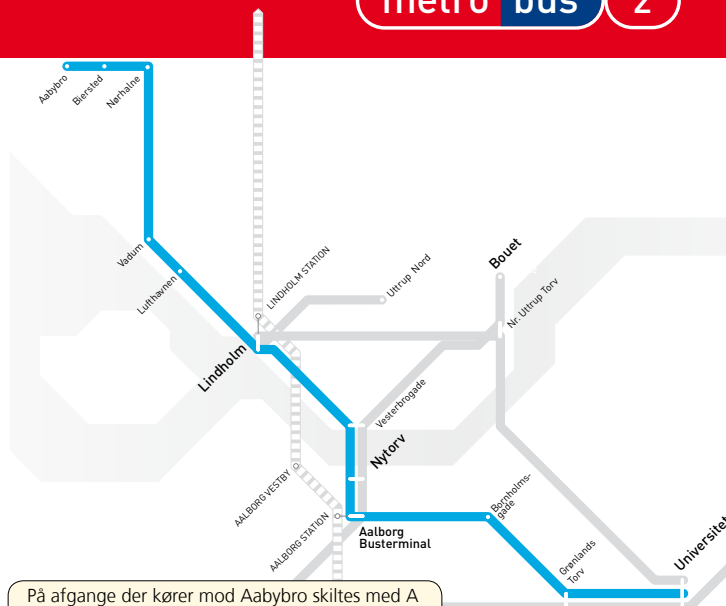

2 Mandag-fredag

Universitetet (AAU Busterminal)	Grønlands Torv	Aalb. Busterminal E	Nytov	Lindholm Station B	Aalborg Lufthavn	Vadum (Vester-Halnevej)	Nørhalne Skole	Biersted (Gl. Skolevej)	Aabybro

5.18	5.26	5.40	5.44	5.52	5.56	6.00	6.06	6.10	6.21
		6.10	6.14	6.22	6.26	6.30	6.36	6.40	6.51
6.03	6.11	6.25	6.29	6.37	6.41	6.45	6.51	6.55	7.06
6.18	6.26	6.40	6.44	6.52	6.56	7.00	7.06	7.10	7.21
6.37	6.47	7.00	7.04	7.14	7.19				
6.52	7.02	7.15	7.19	7.29	7.34	7.40	7.47	7.51	8.03
7.07	7.17	7.30	7.34	7.44	7.49				
7.22	7.32	7.45	7.49	7.59	8.04	8.10	8.17	8.21	8.33
7.37	7.47	8.00	8.04	8.14	8.19				
7.52	8.02	8.15	8.19	8.29	8.34	8.40	8.47	8.51	9.03
8.07	8.17	8.30	8.34	8.44	8.49				
8.22	8.32	8.45	8.49	8.59	9.04	9.10	9.17	9.21	9.33
8.37	8.47	9.00	9.04	9.14	9.19				

8.59	9.08	9.20	9.24	9.32	9.36	9.41	9.48	9.52	10.06
9.29	9.38	9.50	9.54	10.02	10.06	10.11	10.18		
29	38	50	54	02	06	11	18		
59	08	20	24	32	36	41	48	52	06
12.59	13.08	13.20	13.24	13.32	13.36	13.41	13.48	13.52	14.06
13.29	13.38	13.50	13.54	14.02	14.06	14.11	14.18		

13.52	14.02	14.15	14.19	14.29	14.34	14.39	14.47	14.51	15.03
14.07	14.17	14.30	14.34	14.44	14.49				
22	32	45	49	59	04	10	17	21	33
37	47	00	04	14	19				
52	02	15	19	29	34	40	47	51	03
07	17	30	34	44	49				
17.52	18.02	18.15	18.19	18.29	18.34	18.40	18.47	18.51	19.03
18.07	18.17	18.30	18.34	18.44	18.49				

19.11	19.18	19.30	19.34	19.41	19.45	19.52	20.00	20.04	20.14
11	18	30	34	41	45	52	00	04	14
22.11	22.18	22.30	22.34	22.41	22.45	22.52	23.00	23.04	23.14

Senere afgange se køreplanen for linie 22

På afgange der kører mod Aabybro skiltes med A
På afgange der kører mod Nørhalne skiltes med B

2 Lørdag

Universitetet (AAU Busterminal)	Grønlands Torv	Aalb. Busterminal E	Nytov	Lindholm Station B	Aalborg Lufthavn	Vadum (Vester-Halnevej)	Nørhalne Skole	Biersted (Gl. Skolevej)	Aabybro

Tidligere afgange se køreplanen for linie 22

9.11	9.18	9.30	9.34	9.41	9.45	9.52	10.00	10.04	10.14
10.29	10.38	10.50	10.54	11.02	11.06	11.11	11.18	11.22	11.36
29	38	50	54	02	06	11	18	22	36
13.29	13.38	13.50	13.54	14.02	14.06	14.11	14.18	14.22	14.36
14.11	14.18	14.30	14.34	14.41	14.45	14.52	15.00	15.04	15.14
11	18	30	34	41	45	52	00	04	14
22.11	22.18	22.30	22.34	22.41	22.45	22.52	23.00	23.04	23.14

Senere afgange se køreplanen for linie 22

2 Søn- og helligdage

Tidligere afgange se køreplanen for linie 22

10.11	10.18	10.30	10.34	10.41	10.45	10.52	11.00	*11.04	*11.14
11	18	30	34	41	45	52	00	*04	*14
22.11	22.18	22.30	22.34	22.41	22.45	22.52	23.00	*23.04	*23.14

Senere afgange se køreplanen for linie 22

* Søn- og helligdage køres kun mellem Aabybro og Nørhalne i lige timer fra Aalborg Busterminal kl 10.30, 12.30, 14.30, 16.30, 18.30, 20.30 og 22.30.