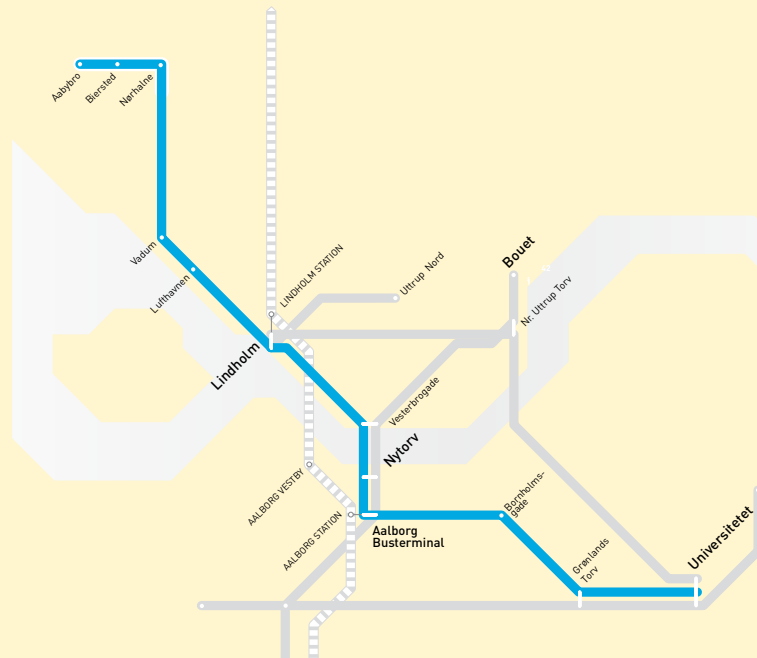

Senere afgange se køreplanen for linie 22

* Søn- og helligdage køres kun mellem Aabybro og Nørhalne i lige timer fra Aalborg Busterminal kl 10.30, 12.30, 14.30, 16.30, 18.30, 20.30 og 22.30.

STOPPESTEDER:**Aabybro Busterminal**

Grønnegade
Toftevej
Zaghosvej
Højbakkevej
Biersted (Teglværksvej)
Smedevej
Granlien
Gl. Skolevej
Vestmarken

Nørhalne Skole

Gustav Zimmersvej
Ulrik Birchs
Mejerivej
Søndermarken
Vadum Kirkevej
Vester Halnevej
Flyvestationen
Aalborg Lufthavn
Hovedværkstedet
Tagholmen
Stenholmen
Åvej

Gjølvej
Lindholm Station A
Stationsvej
Slagterivej
Vesterbrogade
Jomfru Ane Gade
Nytov
Boulevarden

Aalborg Busterminal A

Politigården
Bornholmsgade
Østre Allé
Sohngårdsholmsparken Vest
Magisterparken
Grønlands Torv
Scoresbysundvej
Gigantium
Pontoppidanstræde
AAU Kantinen
AAU Kroghstræde
AAU Damstræde
Mejrupsstien Syd
Universitet (AAU Busterminal)

Nørhalne Skole

Gustav Zimmersvej
Ulrik Birchs
Mejerivej
Søndermarken
Vadum Kirkevej
Vester Halnevej
Flyvestationen
Aalborg Lufthavn
Hovedværkstedet
Tagholmen
Stenholmen
Åvej

Gjølvej
Lindholm Station A
Stationsvej
Slagterivej
Vesterbrogade
Jomfru Ane Gade
Nytrov