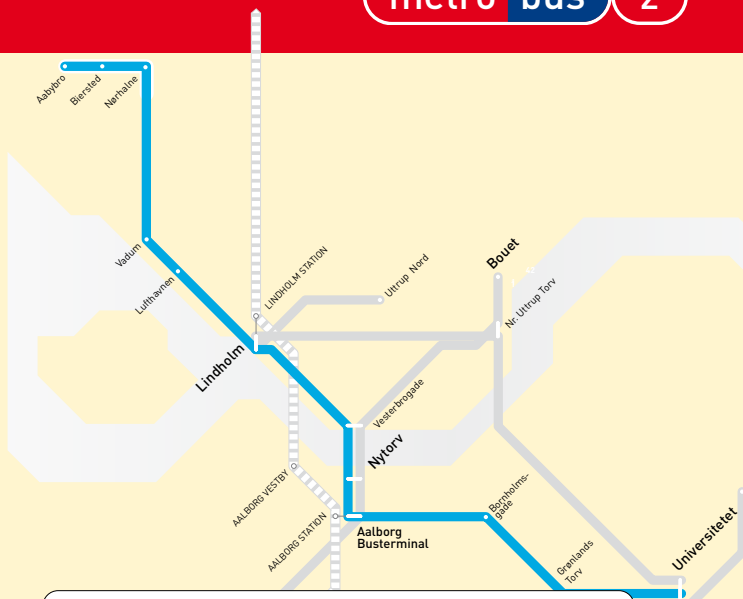

Senere afgang se køreplanen for linie 22

2 Lørdage, søn- og helligdage

Universitetet (AAU Busterminal)	Grønlands Torv	Aalb. Busterminal E	Nytov	Lindholm Station B	Aalborg Lufthavn	Vadum (Vester Halnevej)	Nørhalne Skole	Biersted (Gl. Skolevej)	Aabybro
L9.11	L9.18	L9.30	L9.34	L9.41	L9.45	L9.55	L10.00	L10.08	L10.14
10.11	10.18	10.30	10.34	10.41	10.45	10.55	11.00	11.08	11.14
11	18	30	34	41	45	55	00	08	14
22.11	22.18	22.30	22.34	22.41	22.45	22.55	23.00	23.08	23.14

Tidligere afgang se køreplanen for linie 22

Senere afgang se køreplanen for linie 22

STOPPESTEDER:**Aabybro Busterminal**

Grønnegade
Toftevej
Zaghosvej
Højbakkevej
Biersted (Teglværksvej)
Smedevej
Granlien
Gl. Skolevej
Vestmarken

Nørhalne Skole

Gustav Zimmersvej
Ulrik Birchs
Mejerivej
Søndermarken
Vadum Kirkevej
Vester Halnevej
Flyvestationen
Aalborg Lufthavn
Hovedværkstedet
Tagholmen
Stenholmen
Åvej

Gjølvej
Lindholm Station A
Stationsvej
Slagterivej
Vesterbrogade
Jomfru Ane Gade
Nytrov

Aalborg Busterminal A

Politigården
Bornholmsgade
Østre Allé
Sohngårdsholmsparken Vest
Magisterparken
Grønlands Torv
Scoresbysundvej
Gigantium
Pontoppidanstræde
AAU Kantinen
AAU Kroghstræde
AAU Damstræde
Mejrupsstien Syd
Universitet (AAU Busterminal)