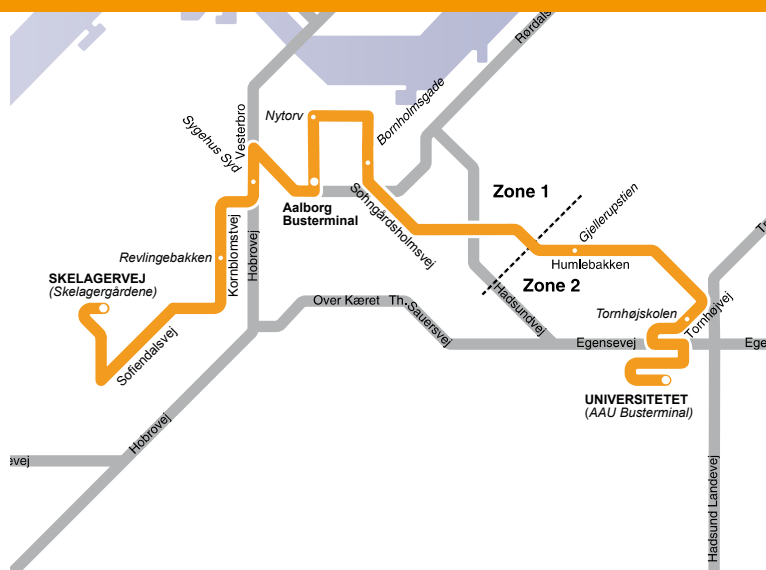

STOPPESTEDER:

Universitet (AAU Busterminal)	Karolinelund
Mejrupstien Syd	Medborgerhuset
Fredrik Bajers Vej	Nytov
Regionshuset	Boulevarden
Venøsundvej	Aalborg Busterminal C
Tornhøjparken	Sygehus Syd
Tornhøjskolen	Vestre Allé
Trekanten	Bakkebo
Sebbersundvej	Ungdomsgården
Sjørupstien	Skovmærkevej
Mejrupstien	Revlingebacken
Gjellerupstien Nord	Malurtvej
Humlebakken	Porsvej
Ullavej	Follingsvej
Hadsundvej	Rungsvej
Sohngårdsholmparken Nord	Skalborgstien
Østre Allé	Lindenbergvej
Bornholmsgade	Bykrogen
Karolinelundsvej	Skelagervej (Skelagergårdene)

Ikke gældende 27. juni til 7. august 2010 begge dage inkl.

14 Mandag-fredag

Universitetet (AAU Busterminal)	Tornhøjskolen	Gjellerupstien	Bornholmsgade	Nytov	Aalb. Busterminal C	Sygehus Syd	Revlingebacken	Skelagervej (Skelagergårdene)

5.11	5.14	5.18	5.26	5.28	5.35			
5.41	5.44	5.48	5.56	5.58	6.05			
5.56	5.59	6.03	6.11	6.13	6.25	6.28	6.31	06.41
6.11	6.14	6.18	6.26	6.28	6.40	6.43	6.46	06.56

6.36	6.41	6.47	6.55	6.58	7.05	7.08	7.11	07.21
06	11	17	25	28	35	38	41	51
21	26	32	40	43	50	53	56	06
36	41	47	55	58	05	08	11	21
51	56	02	10	13	20	23	26	36
8.21	8.26	8.32	8.40	8.43	8.50	8.53	8.56	09.06

8.36	8.41	8.47	8.55	8.58	9.05			
8.51	8.56	9.02	9.10	9.13	9.20	9.23	9.26	9.36
06	11	17	25	28	35			
21	26	32	40	43	50	53	56	06
36	41	47	55	58	05			
51	56	02	10	13	20	23	26	36
13.06	13.11	13.17	13.25	13.28	13.35			
13.21	13.26	13.32	13.40	13.43	13.50	13.53	13.56	14.06

13.36	13.41	13.47	13.55	13.58	14.05	14.08	14.11	14.21
06	11	17	25	28	35	38	41	51
21	26	32	40	43	50	53	56	06
36	41	47	55	58	05	08	11	21
51	56	02	10	13	20	23	26	36
18.06	18.11	18.17	18.25	18.28	18.35	18.38	18.41	18.51

18.16	18.21	18.26	18.34	18.36	18.45	18.48	18.51	19.01
46	51	56	04	06	15	18	21	31
16	21	26	34	36	45	48	51	01
22.16	22.21	22.26	22.34	22.36	22.45	22.48	22.51	23.01

Senere afgang se køreplanen for linie 24

14 Lørdag

Universitetet (AAU Busterminal)	Tornhøjskolen	Gjellerupstien	Bornholmsgade	Nytov	Aalb. Busterminal C	Sygehus Syd	Revlingebacken	Skelagervej (Skelagergårdene)

Tidligere afgang se køreplanen for linie 24

8.16	8.21	8.26	8.34	8.36	8.40	8.45	8.48	8.51	9.01
46	51	56	04	06	10	15	18	21	31
16	21	26	34	36	40	45	48	51	01
22.16	22.21	22.26	22.34	22.36	22.40	22.45	22.48	22.51	23.01

Senere afgang se køreplanen for linie 24

14 Søn- og helligdage

Tidligere afgang se køreplanen for linie 24

9.16	9.21	9.26	9.34	9.36	9.40	9.45	9.48	9.51	10.01
46	51	56	04	06	10	15	18	21	31
16	21	26	34	36	40	45	48	51	01
22.16	22.21	22.26	22.34	22.36	22.40	22.45	22.48	22.51	23.01

Senere afgang se køreplanen for linie 24