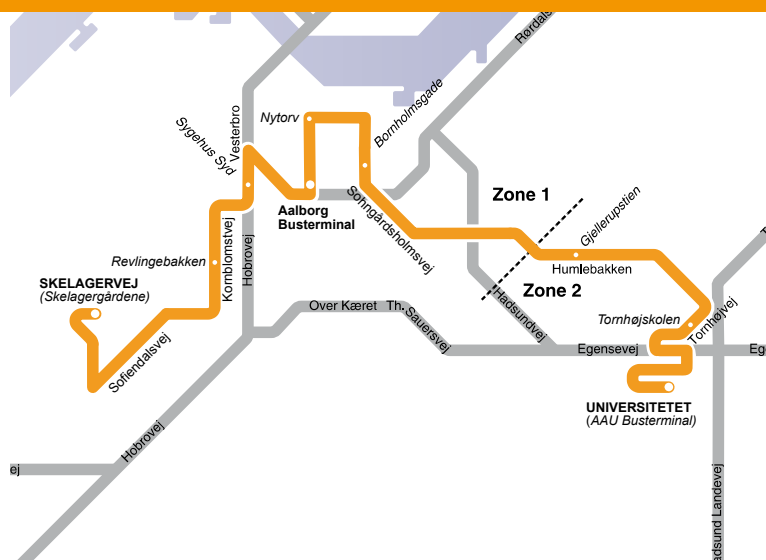

**STOPPESTEDER:****Skelagervej** (Skelagergårdene)

Kyrogren  
Sandtuevej  
Lindensborgvej  
Skalborgstien  
Rungsvej  
Follingsvej Nord  
Porsvej  
Malurtvej  
Revlingsbakken  
Skovmærkevej  
Ungdomsgården  
Bakkebo  
Ny Kærvej Nord  
Sygehus Syd

**Aalborg Busterminal H**

Boulevarden  
Nytov  
Medborgerhuset  
Karolinelund

Karolinelundsvej  
Bornholmsgade  
Østre Allé  
Sohngårdsholmsparken Øst  
Hadsundvej  
Ullavej  
Humlebakken  
Gjellerupstien Nord  
Møjrupstien  
Sjørupstien  
Sebbersundvej  
Tornhøjcentret  
Svendborgvej  
Tornhøjskolen  
Tornhøjparken  
Venøundvej  
Regionshuset  
Fredrik Bajers Vej  
Møjrupstien Syd  
**Universitetet** (AAU Busterminal)

Skelagervej (Skelagergårdene)	Revlingsbakken	Sygehus Syd	Aalb. Busterminal H	Nytov	Bornholmsgade	Gjellerupstien	Tornhøjskolen	Universitetet (AAU Busterminal)
----------------------------------	----------------	-------------	---------------------	-------	---------------	----------------	---------------	------------------------------------

## STOPPESTEDER:

<b>Universitet</b> (AAU Busterminal)	Karolinelund
Mejrupstien Syd	Medborgerhuset
Fredrik Bajers Vej	Nytov
Regionshuset	Boulevarden
Venøsundvej	<b>Aalborg Busterminal C</b>
Tornhøjparken	Sygehus Syd
Tornhøjskolen	Vestre Allé
Trekanten	Bakkebo
Sebbersundvej	Ungdomsgården
Sjørupstien	Skovmærkevej
Mejrupstien	Revlingebacken
Gjellerupstien Nord	Malurtvej
Humlebakken	Porsvej
Ullavej	Follingsvej
Hadsundvej	Rungsvej
Sohngårdsholmparken Nord	Skalborgstien
Østre Allé	Lindenbergvej
Bornholmsgade	Bykrogen
Karolinelundsvej	<b>Skelagervej</b> (Skelagergårdene)