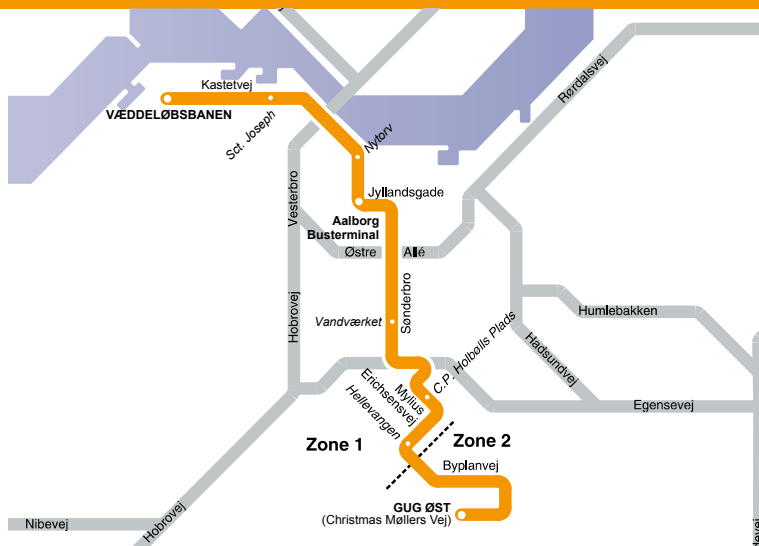

STOPPESTEDER:**Væddeløbsbanen**

Friluftsbadet
 Steen Billes Gade
 Haraldslund
 Schleppegrellsgade
 Sct. Joseph
 Badehusvej
 Jomfru Ane Gade
 Nytorv
 Boulevarden

Aalb. Busterminal F

Politigården
 Tivoli Vest
 Kærvangshus
 Eternitfabrikken

Vandværket
 Frydendal Øst
 Brønlandsvej
 Mylius Erichsens Vej
 C. P. Holbølls Plads
 Agervangen
 Hellevangen
 Juelsparken
 C. Th. Zahles Vej
 Erosstien
 Korevej
 Rheastien
 Panstien
 Apollonvej
Gug Øst (Christmas Møllers Vej)

Ikke gældende 27. juni til 7. august 2010 begge dage inkl.

**13 Mandag-fredag**

Væddeløbsbanen			Aalb. Busterminal F				Gug Øst (Christmas Møllers Vej)			
Sct. Joseph	Nytorv		Vandværket	C. P. Holbølls Plads	Hellevangen					
5.53	5.58	6.02	6.05							
6.09	6.12	6.16	6.25	6.28	6.32	6.34	6.42			
6.24	6.27	6.31	6.40	6.43	6.47	6.49	6.57			
6.45	6.48	6.53	7.00	7.06	7.10	7.13	7.20			
15	18	23	30	36	40	43	50			
30	33	38	45	51	55	58	05			
45	48	53	00	06	10	13	20			
00	03	08	15	21	25	28	35			
8.45	8.48	8.53	9.00	9.06	9.10	9.13	9.20			
9.00	9.03	9.06	9.12							
9.15	9.18	9.23	9.30	9.36	9.40	9.43	9.50			
30	33	36	42	06	10	13	20			
45	48	53	00	06	10	13	20			
00	03	06	12							
15	18	23	30	36	40	43	50			
13.30	13.33	13.36	13.42							
13.45	13.48	13.53	14.00	14.06	14.10	14.13	14.20			
14.00	14.03	14.08	14.15	14.21	14.25	14.28	14.35			
30	33	38	45	51	55	58	05			
45	48	53	00	06	10	13	20			
00	03	08	15	21	25	28	35			
15	18	23	30	36	40	43	50			
18.30	18.33	18.38	18.45	18.51	18.55	18.58	19.05			
18.59	19.02	19.06	19.15	19.18	19.22	19.24	19.32			
29	32	36	45	48	52	54	02			
59	02	06	15	18	22	24	32			
22.29	22.32	22.36	22.45	22.48	22.52	22.54	23.02			

Vandværket

Eternitfabrikken

Kærvangshus

Brandstationen

Politigården

Aalborg Busterminal D

Boulevarden

Nytorv