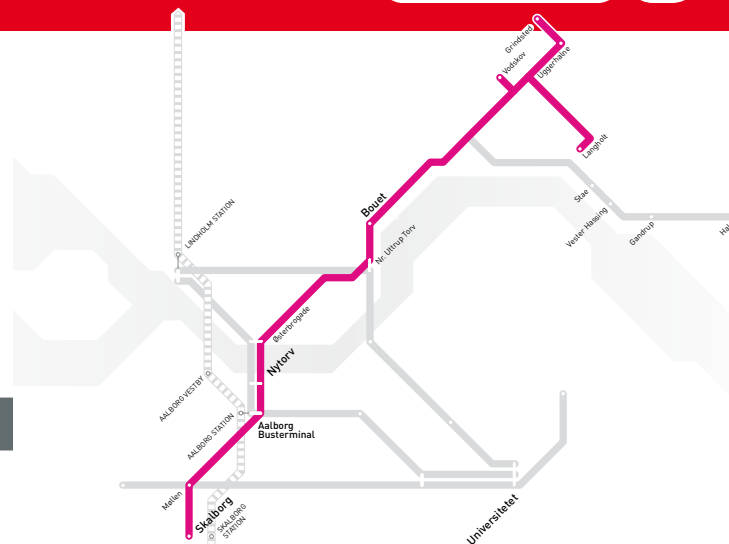

Senere afgange se køreplanen for linie 21

1 Lørdag

	Grindstedhallen	Langholt (Pindskærret)	Vodskov (Liselund)	Vodskov Brugs	Nr. Uttrup Torv	Nytorv	Aalb. Busterminal B	Møllen (Over Kærret)	Skalborg
8.47	-	-	8.22	8.33	8.42	8.51	9.00	9.06	9.10
	8.15	-	-	9.03	9.12	9.21	9.30	9.36	9.40
9.17	-	-	9.24	9.35	9.44	9.53	10.00	10.06	10.10
9.27	-	-	-	9.45	9.54	10.03	10.10	10.16	10.20
17	24	35	44	53	00	06	10		
27	-	-	45	54	03	10	16	20	
47	54	05	14	23	30	36	40		
57	-	-	15	24	33	40	46	50	
12.47	12.54	13.05	13.14	13.23	13.30	13.36	13.40		
12.57	-	-	13.15	13.24	13.33	13.40	13.46	13.50	
13.15	13.22	13.33	13.42	13.51	14.00	14.06	14.10		
13.47	-	-	14.03	14.12	14.21	14.30	14.36	14.40	
	15	22	33	42	51	00	06	10	
47	-	-	03	12	21	30	36	40	
21.47	-	-	22.03	22.12	22.21	22.30	22.36	22.40	
	22.15	22.22	22.33	22.42	22.51	23.00	23.06	23.10	