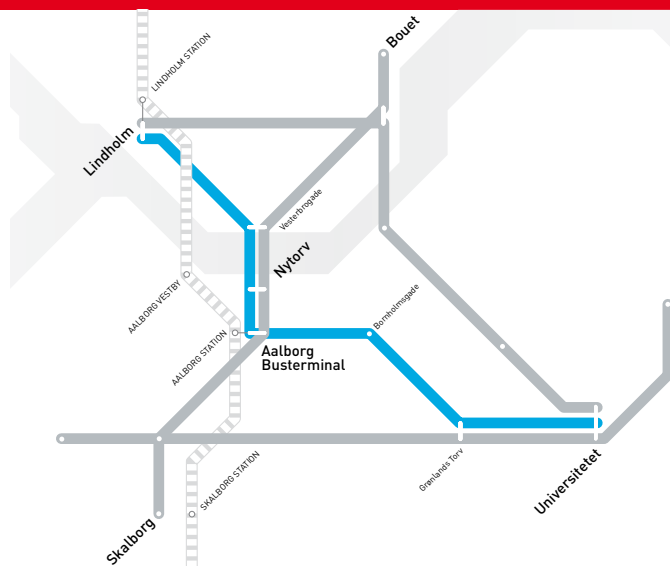

STOPPESTEDER:

Universitetet (AAU Buserminal)	Brandstationen
Mejrupstien Syd	Politigården
AAU Damstræde	Aalborg Buserminal E
AAU Kroghstræde	Boulevarden
AAU Kantinen	Nytorv
Pontoppidanstræde	Jomfru Ane Gade
Gigantium	Vesterbrogade
Scoresbysundvej	Slagterivej
Aalborghus Nord	Søvangen
Magisterparken	Lindholm Station
Sohngårdsholmparken Nord	<i>Herfra fortsættes til forskellige endestationer: Aabybro / Nørhøne / Uttrup Nord</i>
Østre Allé	
Bornholmsgade	

Hvis du skal til Aabybro, Nørhøne eller Uttrup Nord se side 54 - 65.

Ikke gældende 28. juni til 8. august 2009 begge dage inkl.

**2 Mandag-fredag**

Universitetet (AAU Buserminal)	AAU Kroghstræde	Grønlands Torv	Bornholmsgade	Aalb. Buserminal E	Nytorv	Vesterbrogade	Lindholm Station
5.18	5.20	5.26	5.30	5.40	5.44	5.48	5.52
				6.10	6.14	6.18	6.22
6.03	6.05	6.11	6.15	6.25	6.29	6.33	6.37
6.18	6.20	6.26	6.30	6.40	6.44	6.48	6.52
6.45	6.49	6.55	7.01	7.08	7.12	7.16	7.22
8.30	8.34	8.40	8.46	8.53	8.57	9.01	9.07
8.39	8.41	8.48	8.53	9.00	9.04	9.08	9.12
13.39	13.41	13.48	13.53	14.00	14.04	14.08	14.12
13.45	13.49	13.55	14.01	14.08	14.12	14.16	14.22
18.09	18.11	18.17	18.23	18.30	18.34	18.38	18.44
18.26	18.28	18.33	18.37	18.45	18.49	18.53	18.56
18.41	18.43	18.48	18.52	19.00	19.04		
56	58	03	07	15	19	23	26
11	13	18	22	30	34	38	41
26	28	33	37	45	49	53	56
41	43	48	52	00	04		
22.26	22.28	22.33	22.37	22.45	22.49	22.53	22.56
22.41	22.43	22.48	22.52	23.00	23.04		