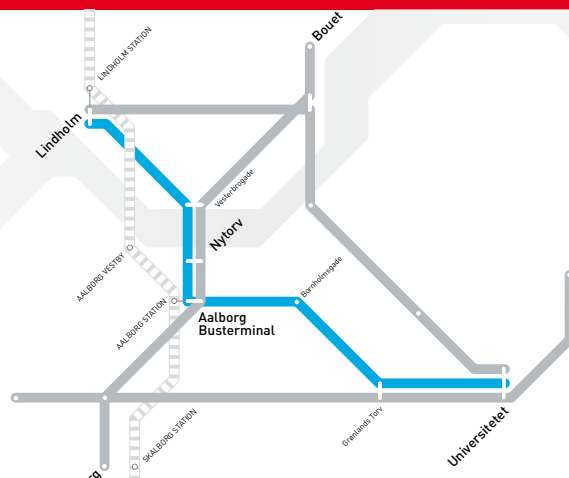

7-8 Bus hver 7.-8. minut

10 Bus hver 10. minut

2 Lørdag

Universitetet (AAU Buserminal)	AAU Kroghstræde	Grønlands Torv	Bornholmsgade	Aalb. Buserminal E	Nytorv	Vesterbrogade	Lindholm Station
8.41	8.43	8.48	8.52	9.00	9.04		
8.56	8.58	9.03	9.07	9.15	9.19	9.23	9.26
9.11	9.13	9.18	9.22	9.30	9.34	9.38	9.41
9.26	9.28	9.33	9.37	9.45	9.49	9.53	9.56
9.39	9.41	9.48	9.53	10.00	10.04	10.08	10.12
13.29	13.31	13.38	13.43	13.50	13.54	13.58	14.02
13.41	13.43	13.48	13.52	14.00	14.04		
13.56	13.58	14.03	14.07	14.15	14.19	14.23	14.26
11	13	18	22	30	34	38	41
26	28	33	37	45	49	53	56
41	43	48	52	00	04		
56	58	03	07	15	19	23	26
22.26	22.28	22.33	22.37	22.45	22.49	22.53	22.56
22.41	22.43	22.48	22.52	23.00	23.04		

STOPPESTEDER:**Lindholm Station**

Stationsvej
Slagterivej
Vesterbrogade
Jomfru Ane Gade
Nytorv
Boulevarden

Aalborg Busterminal A

Politigården
Bornholmsgade
Østre Allé
Sohngårdsholmsparken Vest

Magisterparken
Aalborghus Øst
Scoresbysundvej
Gigantium
Pontoppidanstræde
AAU Kantinen
AAU Kroghstræde
AAU Damstræde
Mejrupstien Syd
Universitetet (AAU Busterminal)
Herfra fortsættes til forskellige endestationer: Storvorde/Klarup/Gistrup