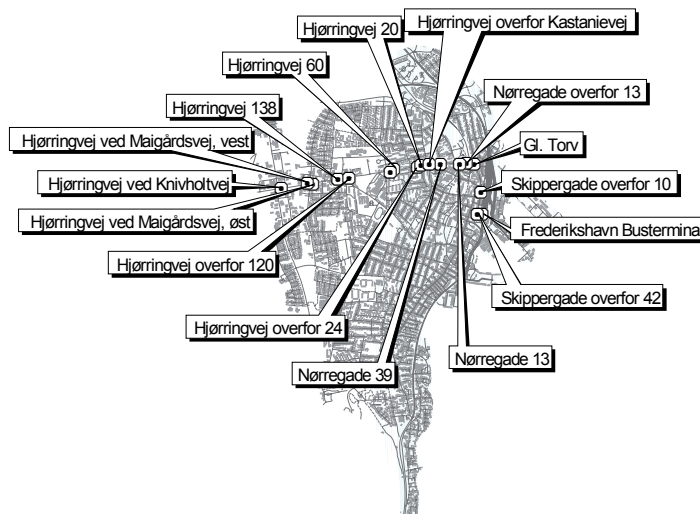

800/801 Teletaxi Stoppesteder i Frederikshavn

06.01.08 - 10.01.09

Frederikshavn