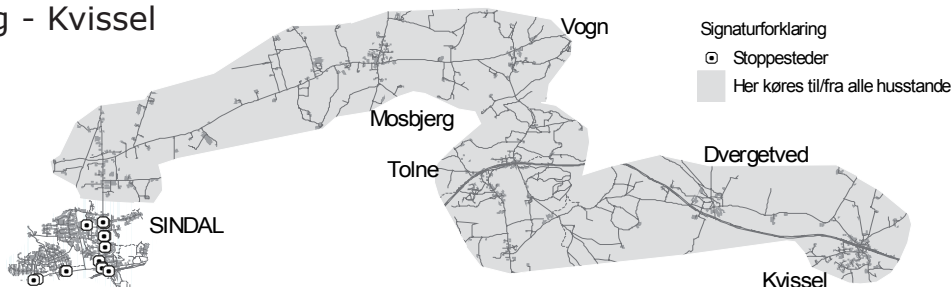

228 Teletaxa Sindal - Mosbjerg - Kvissel

06.01.08 - 10.01.09

Hvornår kører teletaxaen?

Hverdage:

Kl. 21.00 - 22.00

Lørdage (samt 24/12* og 31/12*):

Kl. 9.00 - 10.00 og 12.00 - 13.00

Teletaxi kører kun hvis du har bestilt. Kørslen bestilles senest en time før ønsket afhentning. Bestillingscentralen er åben 7.00 - 20.00.

Hvor kører teletaxaen?

Teletaxaen kører i området Sindal - Mosbjerg - Vogn - Tolne - Dvergetved - Kvissel.

Du kan bestille kørsel til/fra alle husstande indenfor det grå område på kortet.

I Sindal by betjenes alle stoppesteder (ikke husstande).

Teletaxi 228 kan ikke benyttes direkte mellem Kvissel og Sindal - der henvises til tog. I Kvissel er der forbindelse til/fra Frederikshavn med teletaxi 800.

Teletaxi kan ikke benyttes til transport internt i byerne.