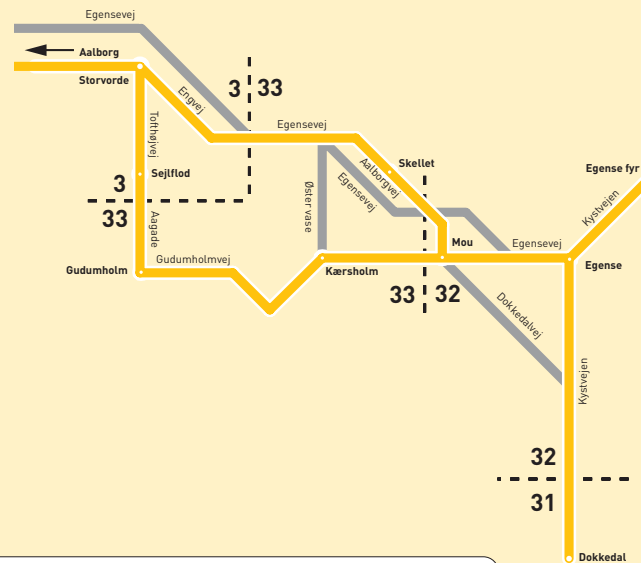

56 Lørdag/søn- og helligdage

Aalborg Busterminal	9.45	11.51	14.51	19.51
AAU Busterminal	9.55	12.01	15.01	20.01
Klarup v/ ES-marked	10.00	12.06	15.06	20.06
Storvorde	10.05	12.11	15.11	20.11
Sejfflod	-	12.14	-	20.14
Gudumholm	-	12.18	-	20.18
Kærsholm	-	12.22	-	20.22
Skellet	10.12	-	15.18	-
Mou	10.17	12.30	15.23	20.30
Egense	10.21	12.34	15.27	20.34
Egense Fyr	10.25	-	15.31	-
Dokkedal	10.36	12.42	15.42	20.42

Dokkedal	08.19	10.26	13.36	18.26
Egense Fyr	08.29	-	13.46	-
Egense	08.34	10.34	13.51	18.34
Mou	08.39	10.39	11.56	18.39
Skellet	08.43	-	14.00	-
Kærsholm	-	10.44	-	18.44
Gudumholm	-	10.49	-	18.49
Sejfflod	-	10.52	-	18.52
Storvorde	08.50	10.57	14.07	18.57
Klarup v/ Postvej	08.55	11.02	14.12	19.02
AAU Busterminal	09.00	11.07	14.17	19.07
Aalborg Busterminal	09.12	11.19	14.29	19.19

Gældende i skoleferien fra 1. juli til 11. august 2007 begge dage inkl.

56
Mod Dokkedal - Storvorde
Fra Dokkedal - Storvorde