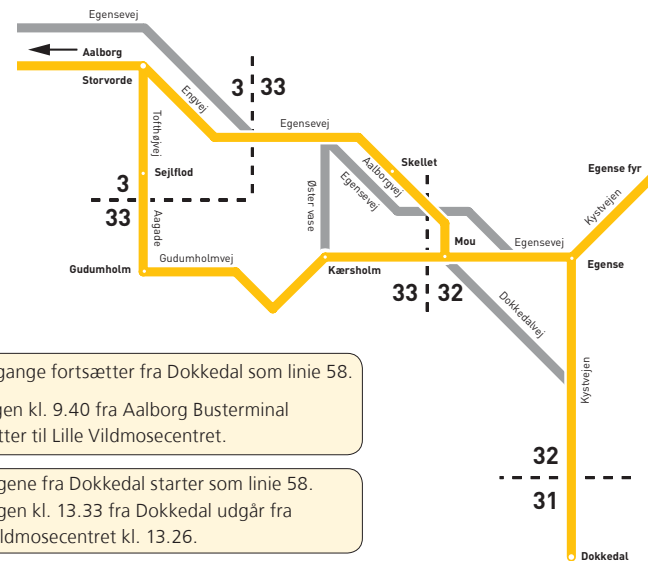

56 Lørdag/søn- og helligdage

Aalborg Busterminal	9.40	11.30	15.05	20.05
AAU Busterminal	9.52	11.42	15.17	20.17
Klarup v/ Postvej	9.57	11.47	15.22	20.22
Storvørde	10.02	11.52	15.27	20.27
Sejlfjord	-	11.56	-	20.31
Gudumholm	-	12.00	-	20.35
Kærsholm	-	12.03	-	20.38
Skellet	10.09	-	15.34	-
Mou	10.14	12.11	15.39	20.46
Egense	10.18	12.15	15.43	20.50
Egense Fyr	10.22	-	15.47	-
Dokkedal	10.33	12.23	15.58	20.58

Dokkedal	7.55	10.06	13.33	18.46
Egense Fyr	8.05	-	13.43	-
Egense	8.10	10.14	13.48	18.54
Mou	8.15	10.19	13.53	18.59
Skellet	8.19	-	13.57	-
Kærsholm	-	10.24	-	19.04
Gudumholm	-	10.29	-	19.09
Sejlfjord	-	10.32	-	19.12
Storvørde	8.26	10.37	14.04	19.17
Klarup v/ ES-marked	8.31	10.42	14.09	19.22
AAU Busterminal	8.36	10.47	14.14	19.27
Aalborg Busterminal	8.48	10.59	14.26	19.39

Alle afgange fortsætter fra Dokkedal som linie 58.

Afgangen kl. 9.40 fra Aalborg Busterminal fortsætter til Lille Vildmosecentret.

Afgangene fra Dokkedal starter som linie 58.
Afgangen kl. 13.33 fra Dokkedal udgår fra Lille Vildmosecentret kl. 13.26.

Ikke gældende 1.juli til 11. august 2007 begge dage inkl.

56

Mod Dokkedal - Storvørde