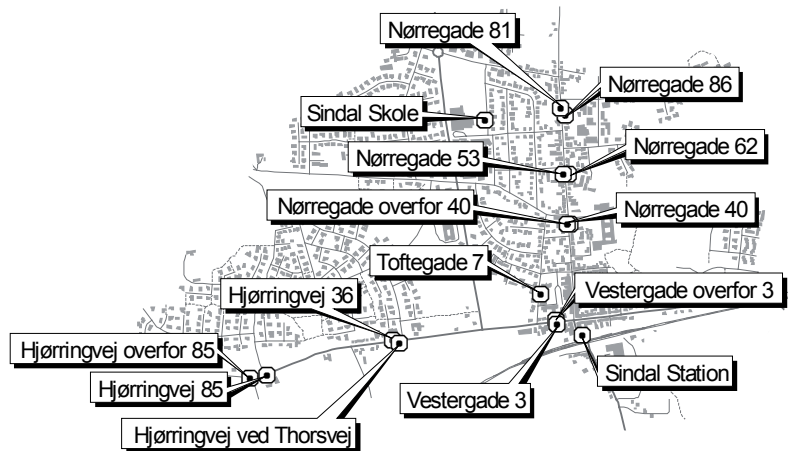

228 Teletaxi Stoppesteder i Sindal

07.01.07 - 05.01.08

Sindal

Se køreplan på foregående side