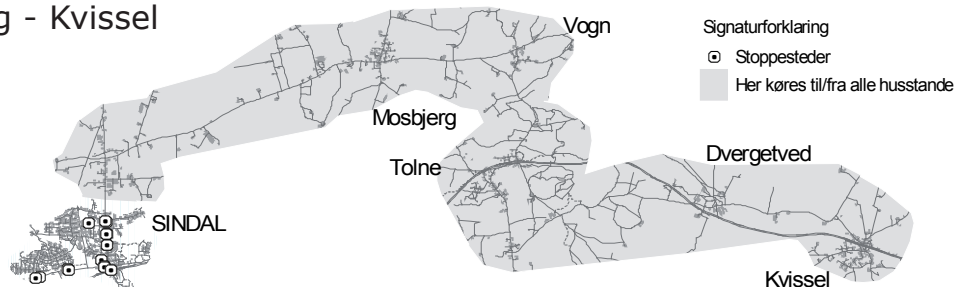

## Hvor kører teletaxaen?

Teletaxaen kører i området Sindal - Mosbjerg - Vogn - Tolne - Dvergetved - Kvissel.

Du kan bestille kørsel til/fra alle husstande indenfor det grå område på kortet.

I Sindal by betjenes alle stoppesteder (ikke husstande).