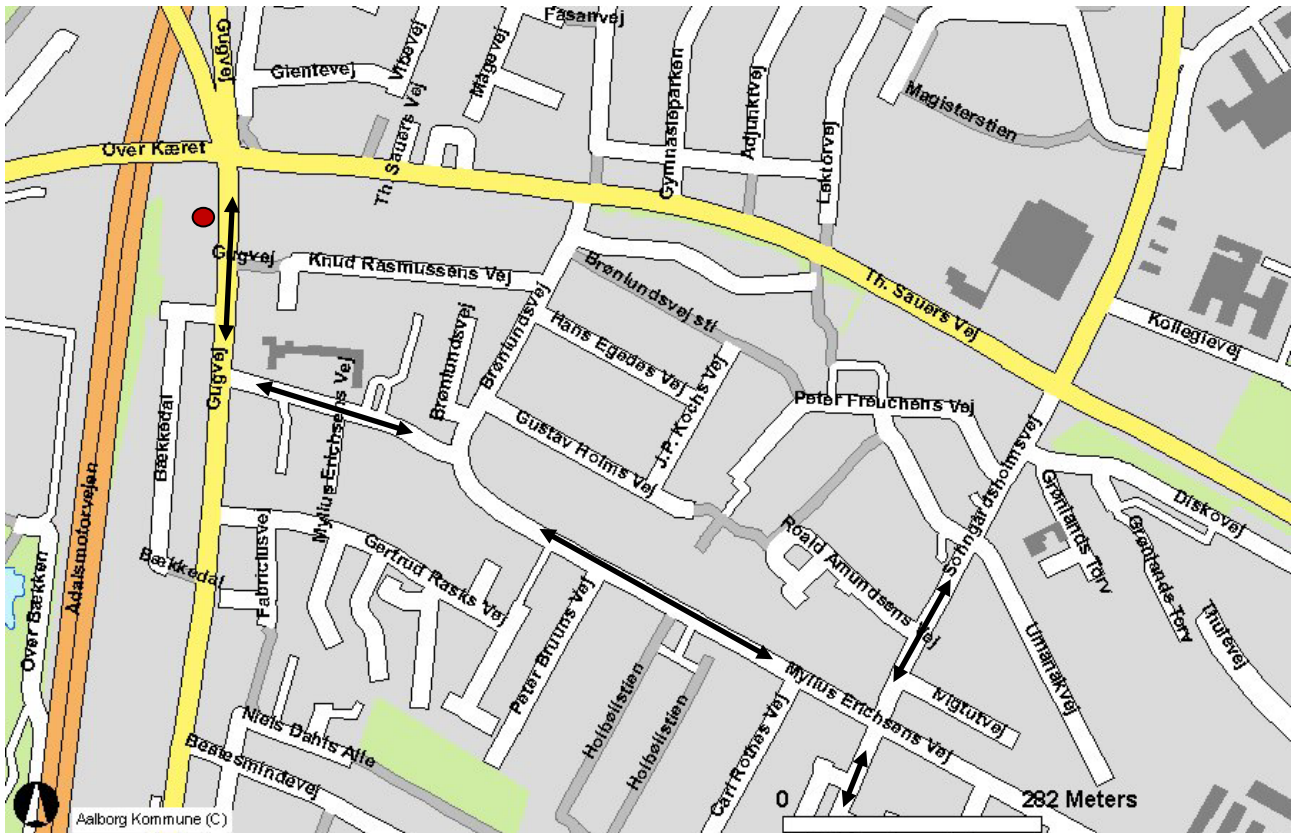

Omkørsel for linie 5-13-23-23N.

Pga. fjernvarmearbejde lukkes Th. Sauersvej mellem Gugvej og Sohngårdsholmsvej for buskørsel **d. 11-08-2010 kl. 09.00.**

Der bliver omkørsel ad Gugvej, Mylius Erichsens vej, Sohngårdsholmsvej og videre ad normal rute.

Stoppestedet på Gugvej (industristoppestedet) benyttes af alle linier.

M 5 benytter ligeledes stoppestedet På Mylius Erichsensvej ved Peter Bruunsvej. 13-23-23N benytter alle stoppesteder.

Dette i begge retninger.

Med venlig hilsen

Kollektiv trafik i

Aalborg Kommune.