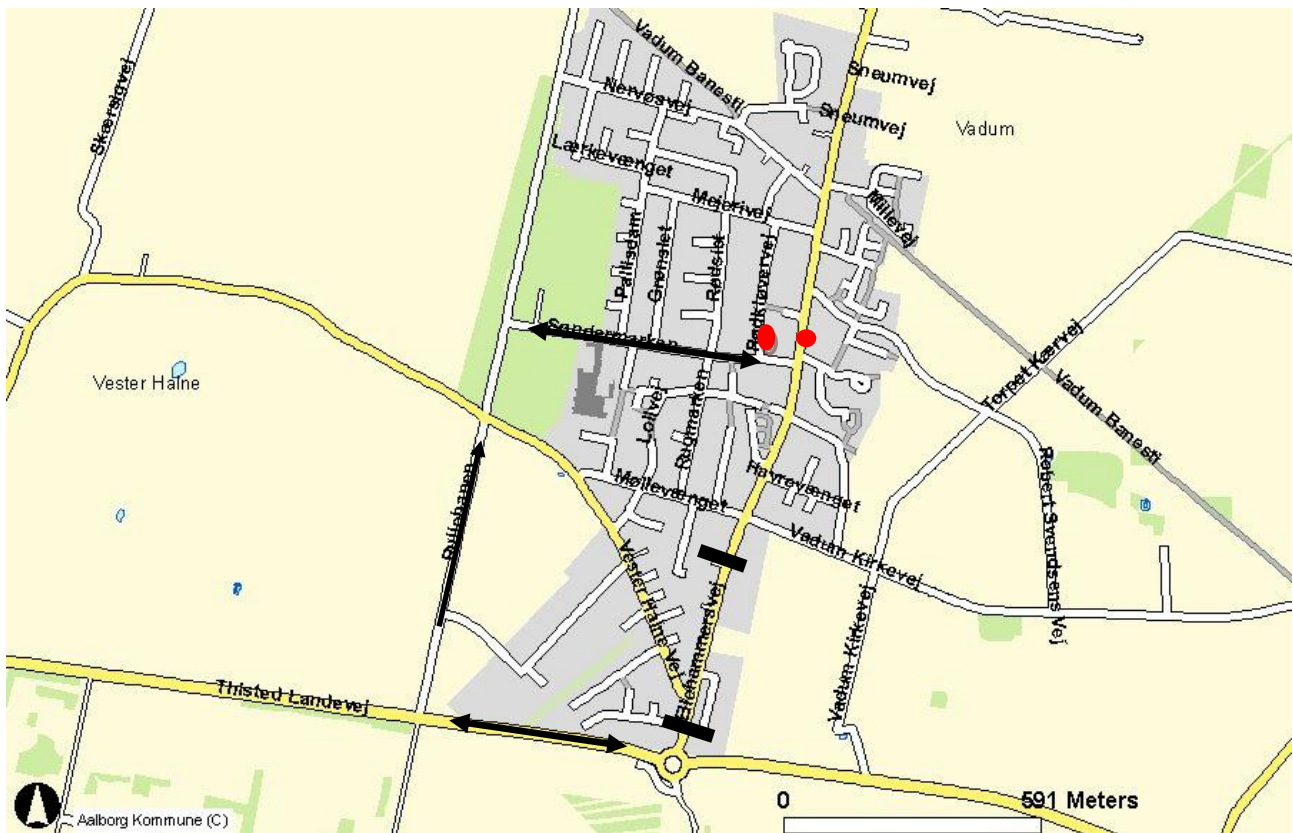

Omkørsel for linie 2-22-70N-71N

Ændring af omkørsel, samme som 1 etape.

Ellehammersvej spærres Mellem Thistedvej og Vadum Kirkevej.

Mandag d. 30-08-2010 kl. 09.00

Der fortsættes fra Aalborg via Thisted Landevej, (opsættes lysfy), Rullebanen, Søndermarken og videre ad normal rute.

Dette i begge retninger.

Stoppestedet på Thisted Landevej ud benyttes også.

Der opsættes nye midlertidige stoppesteder, 1 stk på Søndermarken ind ved Rødkløvervej. 1 stk på Ellehammersvej ud, ved den nye spar købmand. Vejarbejdet forventes afsluttet d. 15-09-2010.

Med venlig hilsen

Kollektiv trafik i

Aalborg Kommune.